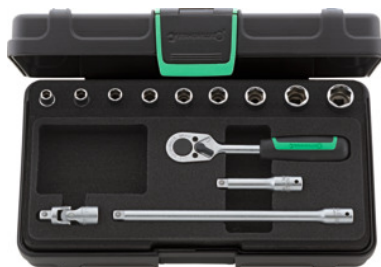

## Dopsleutelassortiment 1/4 inch-vierkant 13-delig inchmaten

Lengte: 227 mm

Breedte: 131 mm

Hoogte: 57 mm

Aandrijfvierkant: 1/4 inch

Sleutelwijdtebereik 6-kt dopsleutel: 3/16-1/2 inch

### Technische beschrijving

|                                     |                   |
|-------------------------------------|-------------------|
| Aandrijfvierkant                    | 1/4 inch          |
| Sleutelwijdtematen                  | inch              |
| Bitsoort                            | 6-kant dopsleutel |
| Sleutelwijdtebereik 6-kt dopsleutel | 3/16-1/2 inch     |
| Aantal delen                        | 13                |
| Lengte                              | 227 mm            |
| Breedte                             | 131 mm            |
| Hoogte                              | 57 mm             |