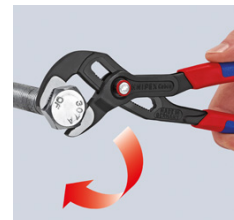

87 22 250

KNIPEX Cobra® QuickSet Hightech-Wasserpumpenzange

- Ganz öffnen, zuschieben, zapacken!
- Zusätzliche Schnelleinstellung an das Werkstück durch Zuschieben
- Verbindet das bewährte, sichere Einrasten des Gelenkbolzens mit einer zusätzlichen Schiebefunktion, die das Arbeiten in sehr engen und unzugänglichen Arbeitsbereichen erleichtert
- Die Einstellung direkt an das Werkstück kann durch einfaches Zuschieben erfolgen
- Sicheres Einrasten des Gelenkbolzens bei der ersten Belastung. Danach ist die Griffweite der Zange fixiert und kann nur noch durch Drücken des Knopfes verstellt werden
- Um die Schiebefunktion erneut zu aktivieren, wird der Gelenkbolzen per Knopfdruck ausgedrückt und die Zange einmal ganz geöffnet
- Chrom-Vanadin-Elektrostahl, geschmiedet, mehrstufig ölgehärtet

Die Cobra® QuickSet vereint alle bewährten Eigenschaften der KNIPEX Cobra® mit einer zusätzlichen Schiebefunktion, die das Arbeiten in sehr engen und unzugänglichen Arbeitsbereichen erleichtert. Die Einstellung direkt an das Werkstück kann durch einfaches Zuschieben der Zangenschenkel erfolgen. Bei der ersten Belastung rastet der Gelenkbolzen ein. Danach ist die Griffweite der Zange fixiert und kann nur durch erneutes Drücken des Knopfes verstellt werden. Um die Schiebefunktion erneut zu aktivieren, wird der Gelenkbolzen per Knopfdruck ausgedrückt und die Zange einmal ganz geöffnet.

Artikel-Nr.	87 22 250
EAN	4003773077794
Zange	grau atramentiert
Kopf	poliert
Griffe	mit schlanken Mehrkomponenten-Hüllen
Einstellpositionen	25
Kapazität für Rohre Zoll (Durchmesser) Ø Zoll	2
Kapazität für Rohre (Durchmesser) Ø mm	50
Kapazität für Muttern, Schlüsselweite mm	46
Länge mm	250
Gewicht netto g	366

Knopf drücken - Zange vollständig öffnen

Maul anlegen - Zange einfach zuschieben

Gelenkbolzen rastet bei Belastung ein

Technische Änderungen und Irrtümer vorbehalten

Ersatzteile

Artikel-Nr.	EAN	
87 29 01	4003773079002	