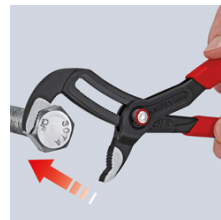

87 22 250

KNIPEX Cobra® QuickSet Hightech-Wasserpumpenzange

- Ganz öffnen, zuschieben, zapacken!
- Zusätzliche Schnelleinstellung an das Werkstück durch Zuschieben
- Verbindet das bewährte, sichere Einrasten des Gelenkbolzens mit einer zusätzlichen Schiebefunktion, die das Arbeiten in sehr engen und unzugänglichen Arbeitsbereichen erleichtert
- Die Einstellung direkt an das Werkstück kann durch einfaches Zuschieben erfolgen
- Sicheres Einrasten des Gelenkbolzens bei der ersten Belastung. Danach ist die Griffweite der Zange fixiert und kann nur noch durch Drücken des Knopfes verstellt werden
- Um die Schiebefunktion erneut zu aktivieren, wird der Gelenkbolzen per Knopfdruck ausgedrückt und die Zange einmal ganz geöffnet
- Chrom-Vanadin-Elektrostahl, geschmiedet, mehrstufig ölgehärtet

Die Cobra® QuickSet vereint alle bewährten Eigenschaften der KNIPEX Cobra® mit einer zusätzlichen Schiebefunktion, die das Arbeiten in sehr engen und unzugänglichen Arbeitsbereichen erleichtert. Die Einstellung direkt an das Werkstück kann durch einfaches Zuschieben der Zangenschenkel erfolgen. Bei der ersten Belastung rastet der Gelenkbolzen ein. Danach ist die Griffweite der Zange fixiert und kann nur durch erneutes Drücken des Knopfes verstellt werden. Um die Schiebefunktion erneut zu aktivieren, wird der Gelenkbolzen per Knopfdruck ausgedrückt und die Zange einmal ganz geöffnet.

Artikel-Nr.	87 22 250
EAN	4003773077794
Zange	grau atramentiert
Kopf	poliert
Griffe	mit schlanken Mehrkomponenten-Hüllen
Einstellpositionen	25
Kapazität für Rohre Zoll (Durchmesser) Ø Zoll	2
Kapazität für Rohre (Durchmesser) Ø mm	50
Kapazität für Muttern, Schlüsselweite mm	46
Länge mm	250
Gewicht netto g	366

Knopf drücken - Zange vollständig öffnen

Maul anlegen - Zange einfach zuschieben

Gelenkbolzen rastet bei Belastung ein

Technische Änderungen und Irrtümer vorbehalten

Ersatzteile

Artikel-Nr.	EAN	
87 29 01	4003773079002	