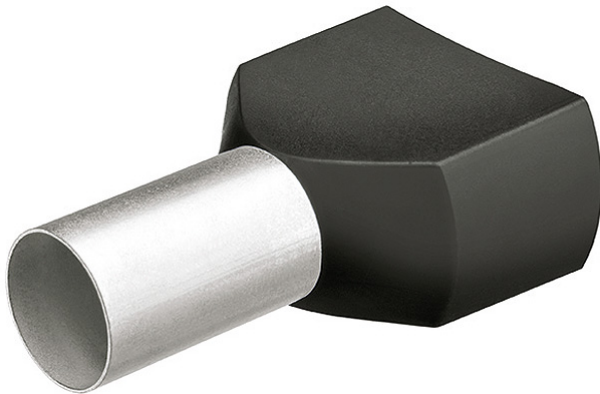

97 99 373

Twin-Aderendhülsen mit Kunststoffkragen

Artikel-Nr.	97 99 373
EAN	4003773076643
Kennfarbe	schwarz
Kabel mm²	2 x 1,50
Länge Crimpbereich mm	10
AWG	2 x 15
Länge mm	18
Menge	200
Gewicht netto g	17