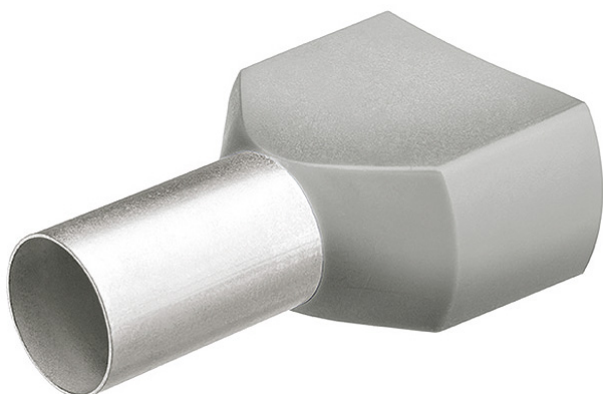

97 99 375

**Twin-Aderendhülsen mit Kunststoffkragen**

<b>Artikel-Nr.</b>	97 99 375
<b>EAN</b>	4003773076667
<b>Kennfarbe</b>	grau
<b>Kabel mm<sup>2</sup></b>	2 x 4,00
<b>Länge Crimpbereich mm</b>	12
<b>AWG</b>	2 x 11
<b>Länge mm</b>	23
<b>Menge</b>	100
<b>Gewicht netto g</b>	11