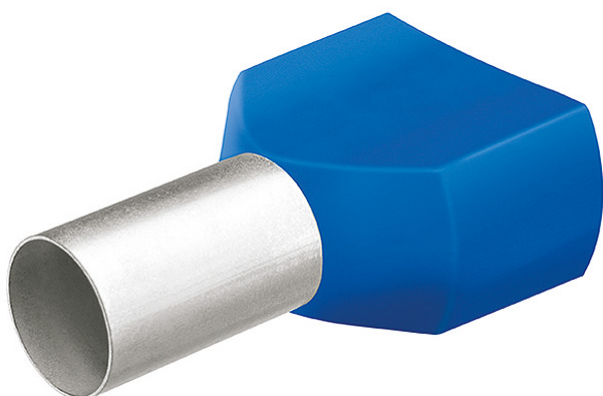

97 99 378

**Twin-Aderendhülsen mit Kunststoffkragen**

<b>Artikel-Nr.</b>	97 99 378
<b>EAN</b>	4003773076698
<b>Kennfarbe</b>	blau
<b>Kabel mm<sup>2</sup></b>	2 x 16,00
<b>Länge Crimpbereich mm</b>	16
<b>AWG</b>	2 x 5
<b>Länge mm</b>	29
<b>Menge</b>	25
<b>Gewicht netto g</b>	42