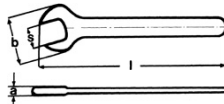

# 98 00 11 Maulschlüssel

- Maulstellung 15°
- Grundwerkzeug verchromt
- Chrom-Vanadin-Stahl, geschmiedet, ölgehärtet

Artikel-Nr.	98 00 11
EAN	4003773019909
Isolationsnorm	IEC 60900 DIN EN 60900
Schlüsselweite S mm	11,0
Länge l max. mm	120,0
Kopfbreite b max. mm	30,0
Kopfstärke a max. mm	5,5
Gewicht netto g	45