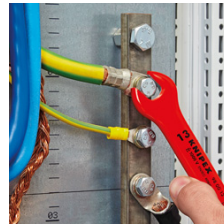

98 00 14

Maulschlüssel

- Maulstellung 15°
- Grundwerkzeug verchromt
- Chrom-Vanadin-Stahl, geschmiedet, ölgehärtet

Artikel-Nr.	98 00 14
EAN	4003773019947
Isolationsnorm	IEC 60900 DIN EN 60900
Schlüsselweite S mm	14,0
Länge l max. mm	135,0
Kopfbreite b max. mm	35,0
Kopfstärke a max. mm	6,5
Gewicht netto g	86