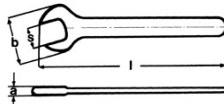

98 00 14

Maulschlüssel

- Maulstellung 15°
- Grundwerkzeug verchromt
- Chrom-Vanadin-Stahl, geschmiedet, ölgehärtet

Artikel-Nr.	98 00 14
EAN	4003773019947
Isolationsnorm	IEC 60900 DIN EN 60900
Schlüsselweite S mm	14,0
Länge l max. mm	135,0
Kopfbreite b max. mm	35,0
Kopfstärke a max. mm	6,5
Gewicht netto g	86