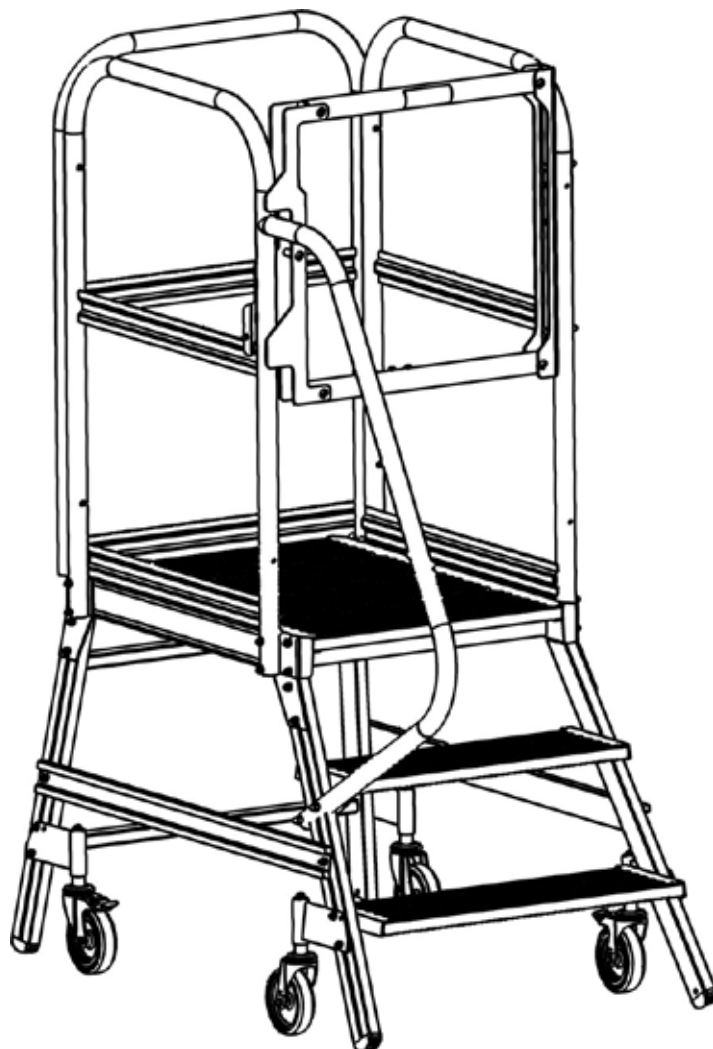

Montageanleitung Sicherungsschranke

050124

STÜCKLISTE

1 Stückliste

MONTAGE

2 Montage

ÜBERBLICK ÜBER UNSER GESAMTPROGRAMM

Leitern in Industriequalität

- nivello®-Leiterschuhe: bewegliches Gelenk zur vollflächigen Auflage
- 'roll-bar'-Traverse: schneller, rücken-schonender Ortswechsel
- ergo-pad®: Griffzone für ergonomischen Tragekomfort – mit Holmsicherung