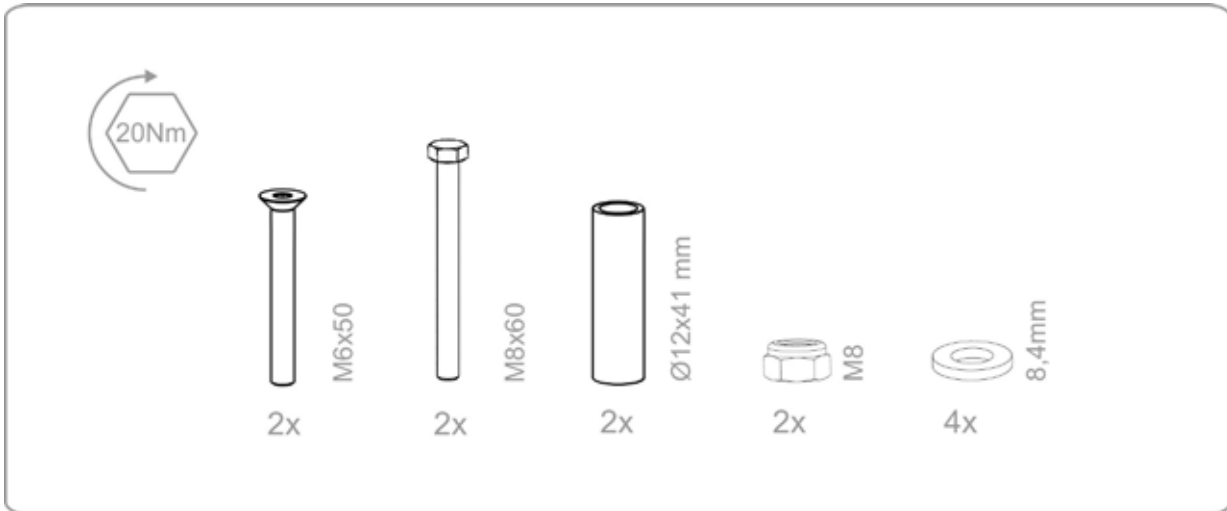

Montageanleitung Sicherungsschranke

050124

STÜCKLISTE

1 Stückliste

MONTAGE

2 Montage

ÜBERBLICK ÜBER UNSER GESAMTPROGRAMM

Leitern in Industriequalität

- nivello®-Leiterschuhe: bewegliches Gelenk zur vollflächigen Auflage
- 'roll-bar'-Traverse: schneller, rücken-schonender Ortswechsel
- ergo-pad®: Griffzone für ergonomischen Tragekomfort – mit Holmsicherung