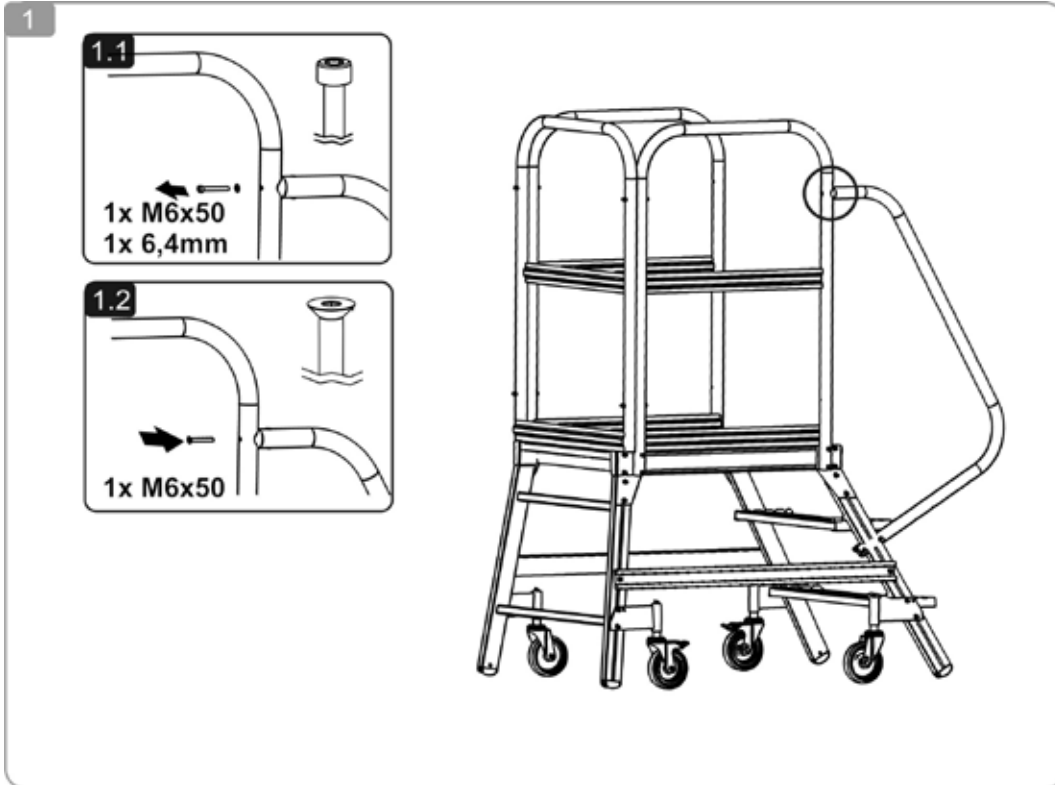

Montageanleitung Sicherungsschranke

050124

STÜCKLISTE

1 Stückliste

MONTAGE

2 Montage

ÜBERBLICK ÜBER UNSER GESAMTPROGRAMM

Leitern in Industriequalität

- nivello®-Leiterschuhe: bewegliches Gelenk zur vollflächigen Auflage
- 'roll-bar'-Traverse: schneller, rücken-schonender Ortswechsel
- ergo-pad®: Griffzone für ergonomischen Tragekomfort – mit Holmsicherung