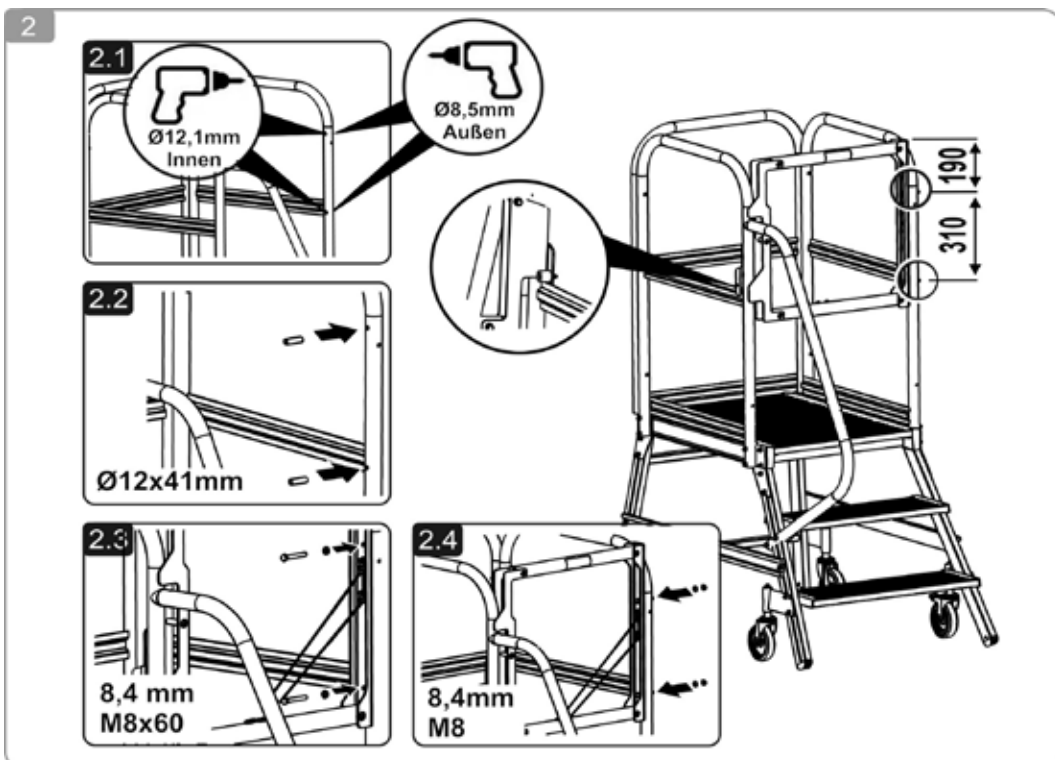

Montageanleitung Sicherungsschranke

050124

STÜCKLISTE

1 Stückliste

MONTAGE

2 Montage

ÜBERBLICK ÜBER UNSER GESAMTPROGRAMM

Leitern in Industriequalität

- nivello®-Leiterschuhe: bewegliches Gelenk zur vollflächigen Auflage
- 'roll-bar'-Traverse: schneller, rücken-schonender Ortswechsel
- ergo-pad®: Griffzone für ergonomischen Tragekomfort – mit Holmsicherung