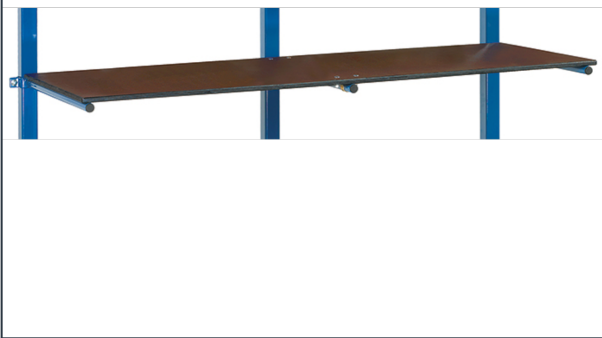

Transportgeräte

Artikeldatenblatt

Art.-Nr.: E4614ET Etagenboden für Tragarmwagen

Zubehör für Standard-Tragarmwagen: Holzböden aus wasserfestem Sperrholz 15 mm stark, beidseitig verwendbar, eine Seite ist glatt, eine Seite ist rutschhemmend (Siebdruck), mit Befestigungsschellen.

Technische Details:

Ladeflächenlänge (mm)	1200
Ladeflächenbreite (mm)	600
Gesamtlänge (mm)	1200
Gesamtbreite (mm)	600
Gesamthöhe (mm)	39
Farbe	braun
Gewicht (kg)	6,06
Ursprungsland	China
Garantie (Jahre)	10
Zolltarifnummer	44219999
GTIN	4017976346144