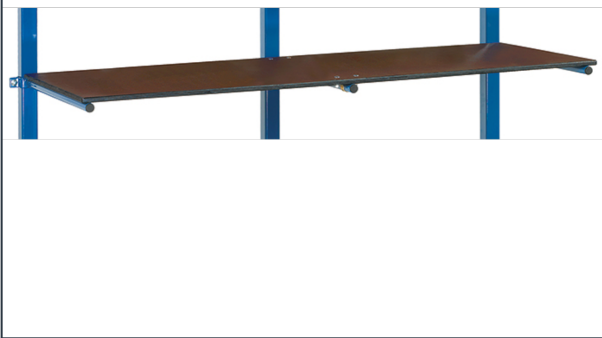

Transportgeräte

Artikeldatenblatt

Art.-Nr.: E4615-1ET Etagenboden für Tragarmwagen mit PVC-Schlauch

Zubehör für Standard-Tragarmwagen: Holzböden aus wasserfestem Sperrholz 15 mm stark, beidseitig verwendbar, eine Seite ist glatt, eine Seite ist rutschhemmend (Siebdruck), mit Befestigungsschellen.

Technische Details:

Ladeflächenlänge (mm)	1600
Ladeflächenbreite (mm)	600
Gesamtlänge (mm)	1600
Gesamtbreite (mm)	600
Gesamthöhe (mm)	45
Farbe	braun
Gewicht (kg)	9,58
Ursprungsland	China
Garantie (Jahre)	10
Zolltarifnummer	44219999
GTIN	4017976358109