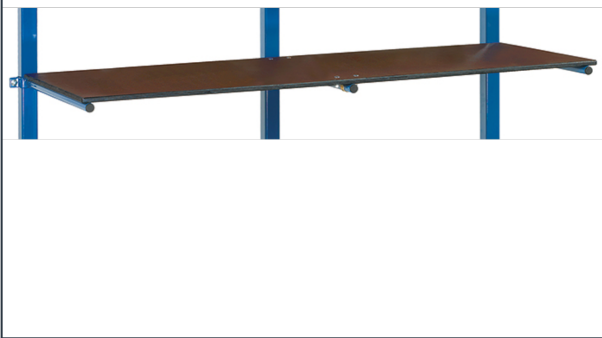

# Artikeldatenblatt

Art.-Nr.: E4615ET Etagenboden für Tragarmwagen

Zubehör für Standard-Tragarmwagen: Holzböden aus wasserfestem Sperrholz 15 mm stark, beidseitig verwendbar, eine Seite ist glatt, eine Seite ist rutschhemmend (Siebdruck), mit Befestigungsschellen.

## Technische Details:

<b>Ladeflächenlänge (mm)</b>	1600
<b>Ladeflächenbreite (mm)</b>	600
<b>Gesamtlänge (mm)</b>	1600
<b>Gesamtbreite (mm)</b>	600
<b>Gesamthöhe (mm)</b>	39
<b>Farbe</b>	braun
<b>Gewicht (kg)</b>	9,58
<b>Ursprungsland</b>	China
<b>Garantie (Jahre)</b>	10
<b>Zolltarifnummer</b>	44219999
<b>GTIN</b>	4017976714615