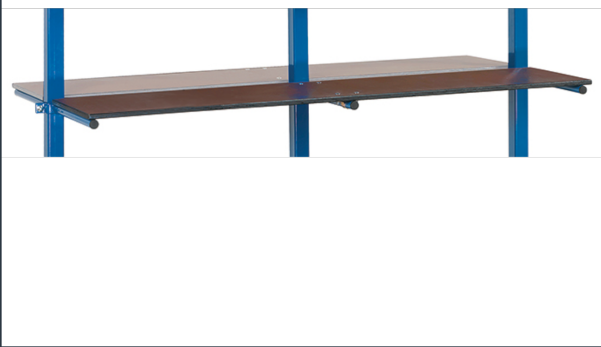

# Artikeldatenblatt

Art.-Nr.: E4625-1ET Etagenboden für Tragarmwagen mit PVC-Schlauch

Zubehör für Standard-Tragarmwagen: Holzböden aus wasserfestem Sperrholz 15 mm stark, beidseitig verwendbar, eine Seite ist glatt, eine Seite ist rutschhemmend (Siebdruck), mit Befestigungsschellen.

## Technische Details:

<b>Ladeflächenlänge (mm)</b>	1600
<b>Ladeflächenbreite (mm)</b>	370
<b>Gesamtlänge (mm)</b>	1600
<b>Gesamtbreite (mm)</b>	370
<b>Gesamthöhe (mm)</b>	45
<b>Farbe</b>	braun
<b>Gewicht (kg)</b>	4,86
<b>Ursprungsland</b>	China
<b>Garantie (Jahre)</b>	10
<b>Zolltarifnummer</b>	44219999
<b>GTIN</b>	4017976358130