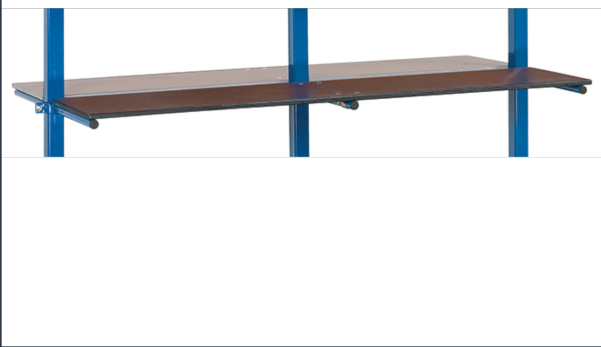

Transportgeräte

Artikeldatenblatt

Art.-Nr.: E4626-1ET Etagenboden für Tragarmwagen mit PVC-Schlauch

Zubehör für Standard-Tragarmwagen: Holzböden aus wasserfestem Sperrholz 15 mm stark, beidseitig verwendbar, eine Seite ist glatt, eine Seite ist rutschhemmend (Siebdruck), mit Befestigungsschellen.

Technische Details:

Ladeflächenlänge (mm)	2000
Ladeflächenbreite (mm)	370
Gesamtlänge (mm)	2000
Gesamtbreite (mm)	370
Gesamthöhe (mm)	45
Farbe	braun
Gewicht (kg)	6,96
Ursprungsland	China
Garantie (Jahre)	10
Zolltarifnummer	44219999
GTIN	4017976358147