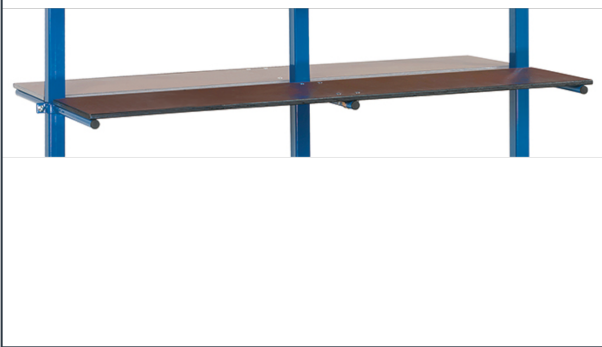

Transportgeräte

Artikeldatenblatt

Art.-Nr.: E4626ET Etagenboden für Tragarmwagen

Zubehör für Standard-Tragarmwagen: Holzböden aus wasserfestem Sperrholz 15 mm stark, beidseitig verwendbar, eine Seite ist glatt, eine Seite ist rutschhemmend (Siebdruck), mit Befestigungsschellen.

Technische Details:

Ladeflächenlänge (mm)	2000
Ladeflächenbreite (mm)	370
Gesamtlänge (mm)	2000
Gesamtbreite (mm)	370
Gesamthöhe (mm)	39
Farbe	braun
Gewicht (kg)	6,96
Ursprungsland	China
Garantie (Jahre)	10
Zolltarifnummer	44219999
GTIN	4017976146263