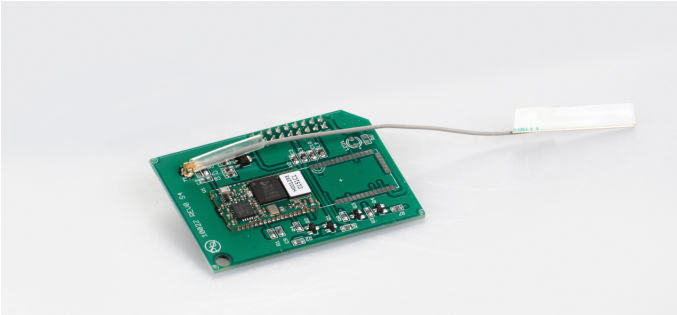

KERN KXS-A02

Bluetooth-Datenschnittstelle, nicht kompatibel mit iOS (nur für nicht geeichte Modelle)

Kategorie

Marke	KERN
Produktkategorie	Waagen
Produktgruppe	Bluetooth-Set

Bauform

Abmessungen (BxTxH)	10×5×60 mm
---------------------	------------

Funktionen

Schnittstellen	Bluetooth
----------------	-----------

Verpackung & Versand

Abmessungen Verpackung	100×75×40 mm
Nettogewicht ca.	0,10 kg
Bruttogewicht ca.	0,10 kg
Lieferzeit Gesamt	1 d
Art des Versands	Paketdienst
Versandgewicht	0,1 kg