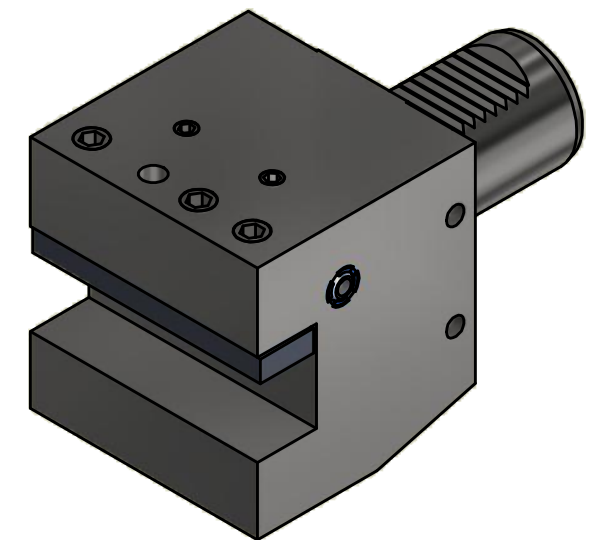

Doppelverzahnung Lizenz Traub
double tooth system licence Traub

Copyright **EWS Tool Technologies**
 Weitergabe und Vervielfaeltigung dieser Unterlage,
 Verwertung und Mitteilung ihres Inhalts nicht
 gestattet, soweit nicht ausdrecklich zugestanden.
 Zuwiderhandlungen verpflichten zu Schadenersatz.

Bemerkung - Note

Technische Daten - technical data

Weight = 4.736 [kg]

Benennung - Title

Vierkant Queraufnahme rechts
turning tool, right hand

EWS Weigle GmbH & Co. KG
 Maybachstr. 1
 D-73066 Uhingen
 www.ews-tools.de