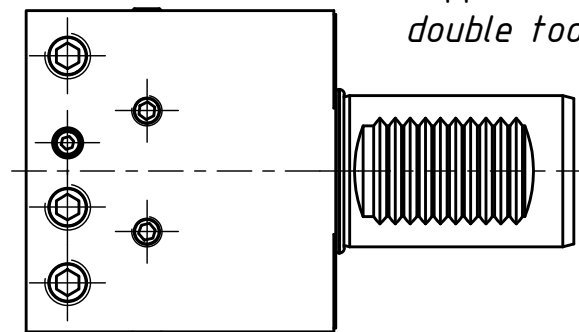

Doppelverzahnung Lizenz Traub
double tooth system licence Traub

Copyright **EWS Tool Technologies**
 Weitergabe und Vervielfaeltigung dieser Unterlage,
 Verwertung und Mitteilung ihres Inhalts nicht
 gestattet, soweit nicht ausdrecklich zugestanden.
 Zuwiderhandlungen verpflichten zu Schadenersatz.

Bemerkung - Note

Technische Daten - technical data

Weight = 4.736 [kg]

Benennung - Title

Vierkant Queraufnahme rechts
turning tool, right hand

EWS Weigle GmbH & Co. KG
 Maybachstr. 1
 D-73066 Uhingen
 www.ews-tools.de