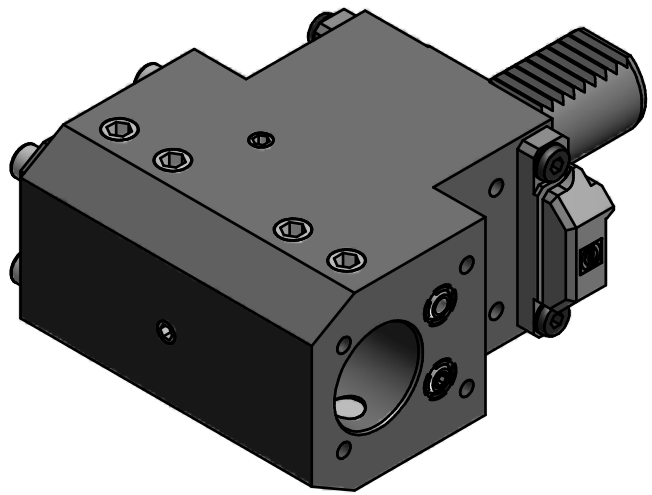

Trifix Anzugsdrehmoment 25 Nm
 Trifix clamping torque 25 Nm

Ø30

Ø32

Bemerkung - Note

Copyright **EWS Tool Technologies**
 Weitergabe und Vervielfältigung dieser Unterlage,
 Verwertung und Mitteilung ihres Inhalts nicht
 gestattet, soweit nicht ausdrücklich zugestanden.
 Zuwiderhandlungen verpflichten zu Schadenersatz.

Benennung - Title
Kombih.f. Innen.-u. Aussenkühlung
Combi holder for int/ext. cooling

name	date
Sadoroschni	18.10.2013

Technische Aenderungen vorbehalten!
 Subject to technical modifications!

Nr.
17.3032DCTXTF