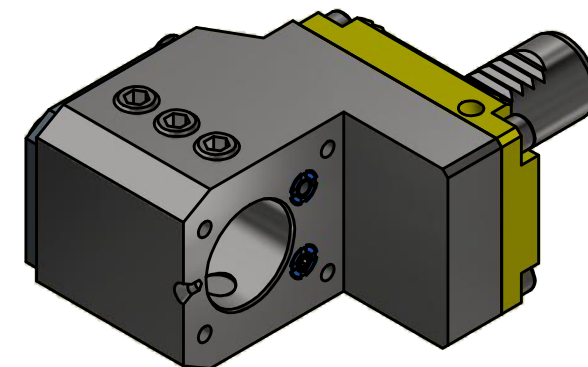

(1 : 2) Doppelverzahnung Lizenz Traub
double tooth system licence Traub

Copyright **EWS Tool Technologies**
Weitergabe und Vervielfaeltigung dieser Unterlage,
Verwertung und Mitteilung ihres Inhalts nicht
gestattet, soweit nicht ausdruuecklich zugestanden.
Zuwiderhandlungen verpflichten zu Schadenersatz.

Bemerkung - Note

Technische Daten - technical data

Weight = 2.577 [kg]

Benennung - Title

Kombih.f. Innen.-u. Aussenkuehlung
Combi holder for int/ext. cooling

EWS
Tool Technologies

EWS Weigele GmbH & Co. KG
Maybachstr. 1
D-73066 Uehingen
www.ews-tools.de