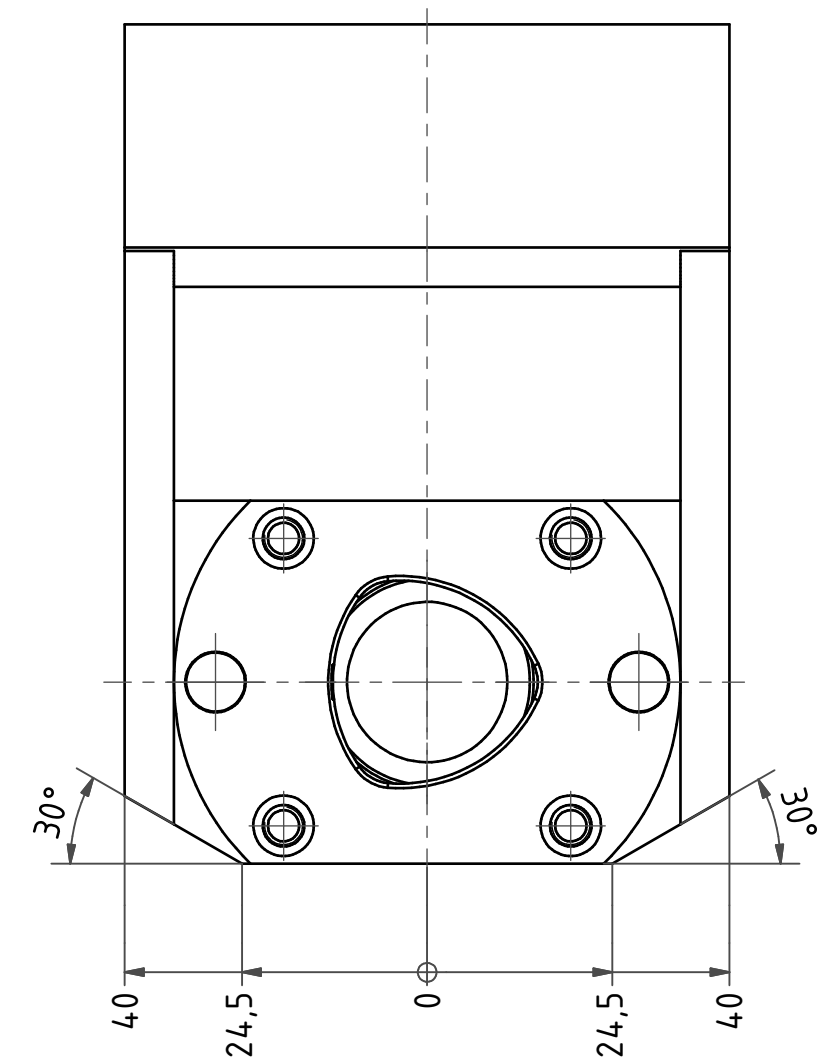

Capto C4-Aufnahme
Capto C4-Adaptor

(1:2)

Copyright **EWS Tool Technologies**
Weitergabe und Vervielfaeltigung dieser Unterlage,
Verwertung und Mitteilung ihres Inhalts nicht
gestattet, soweit nicht ausdruuecklich zugestanden.
Zuwaiderhandlungen verpflichten zu Schadenersatz.

Bemerkung - Note

Technische Daten - technical data

Weight = 4.054 [kg]

Benennung - Title

Vierkant Längsaufnahme rechts
turning holder, right hand

EWS
Tool Technologies
EWS Weigle GmbH & Co. KG
Maybachstr. 1
D-73066 Uhingen
www.ews-tools.de