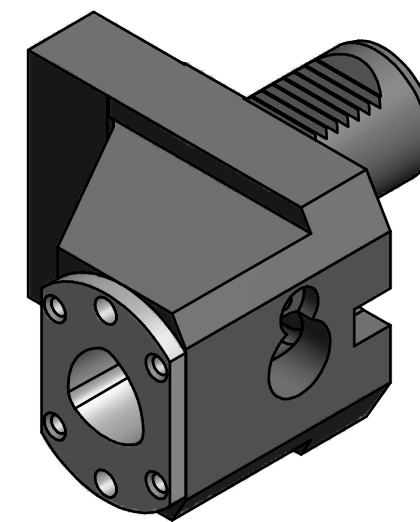

Capto C4-Aufnahme
Capto C4-Adaptor

(1:2)

Copyright **EWS Tool Technologies**
Weitergabe und Vervielfaeltigung dieser Unterlage,
Verwertung und Mitteilung ihres Inhalts nicht
gestattet, soweit nicht ausdruuecklich zugestanden.
Zuwaiderhandlungen verpflichten zu Schadenersatz.

Bemerkung - Note

Technische Daten - technical data

Weight = 4.054 [kg]

Benennung - Title

Vierkant Längsaufnahme rechts
turning holder, right hand

EWS
Tool Technologies
EWS Weigle GmbH & Co. KG
Maybachstr. 1
D-73066 Uhingen
www.ews-tools.de