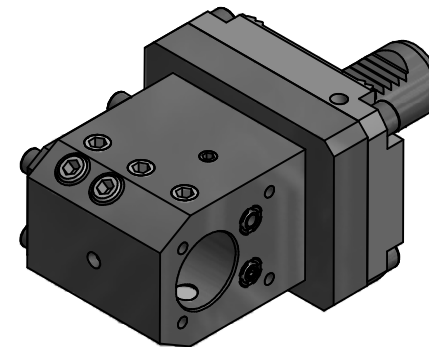

(1:2)

Doppelverzahnung Lizenz Traub
double tooth system licence Traub