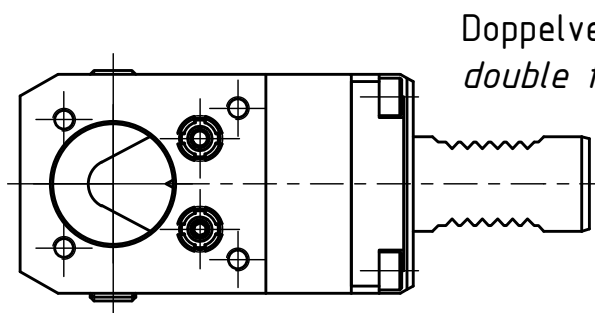

(1 : 2)

Doppelverzahnung Lizenz Traub
double tooth system licence Traub

Copyright **EWS Tool Technologies**
Weitergabe und Vervielfältigung dieser Unterlage,
Verwertung und Mitteilung ihres Inhalts nicht
gestattet, soweit nicht ausdrücklich zugestanden.
Zuwendungen verpflichten zu Schadenersatz.

Bemerkung - Note

Technische Daten - technical data

Weight = 2.872 [kg]

Benennung - Title

Kombih.f. Innen.-u. Aussenkühlung
Combi holder for int/ext. cooling

EWS
Tool Technologies

EWS Weigele GmbH & Co. KG
Maybachstr. 1
D-73066 Uhingen
www.ews-tools.de