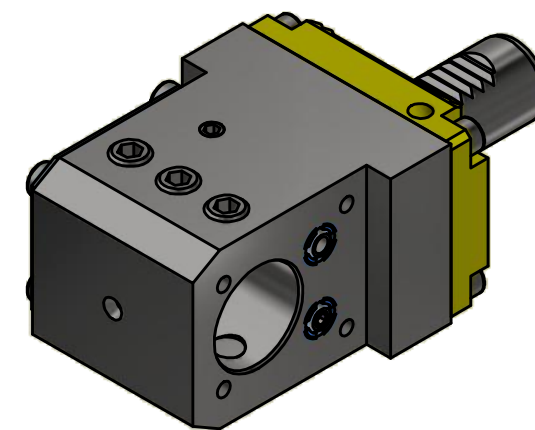

(1 : 2)

Doppelverzahnung Lizenz Traub
double tooth system licence Traub

Copyright **EWS Tool Technologies**
Weitergabe und Vervielfältigung dieser Unterlage,
Verwertung und Mitteilung ihres Inhalts nicht
gestattet, soweit nicht ausdrücklich zugestanden.
Zuwendungen verpflichten zu Schadenersatz.

Bemerkung - Note

Technische Daten - technical data

Weight = 2.872 [kg]

Benennung - Title

Kombih.f. Innen.-u. Aussenkühlung
Combi holder for int/ext. cooling

EWS
Tool Technologies

EWS Weigele GmbH & Co. KG
Maybachstr. 1
D-73066 Uhingen
www.ews-tools.de