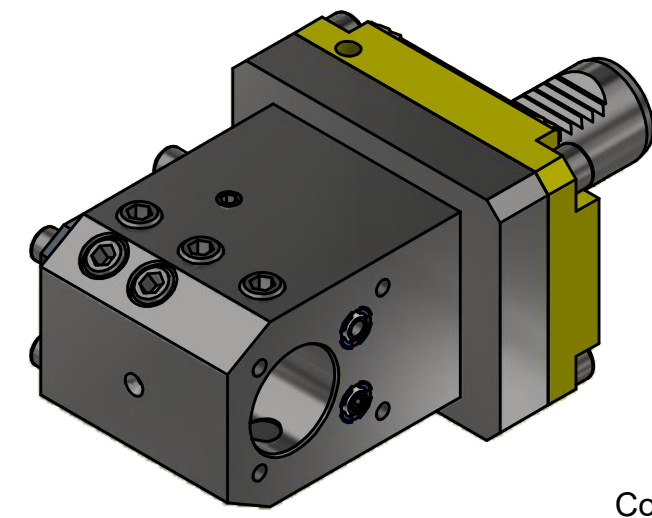

(1 : 2)
Doppelverzahnung Lizenz Traub
double tooth system licence Traub

Copyright **EWS Tool Technologies**
Weitergabe und Vervielfaeltigung dieser Unterlage,
Verwertung und Mitteilung ihres Inhalts nicht
gestattet, soweit nicht ausdrecklich zugestanden.
Zuwiderhandlungen verpflichten zu Schadenersatz.

Bemerkung - Note

Technische Daten - technical data
Weight = 4.774 [kg]

Benennung - Title
Kombih.f. Innen.-u. Aussenkuehlung
Combi holder for int/ext. cooling

EWS Tool Technologies
EWS Weigele GmbH & Co. KG
Maybachstr. 1
D-73066 Uhingen
www.ews-tools.de

Nr. - No.
17.3032LG300RLW

Technische Aenderungen vorbehalten!
Subject to technical modifications!
IDENT: DEWS067429

REV: -/B
MNR.
S03903