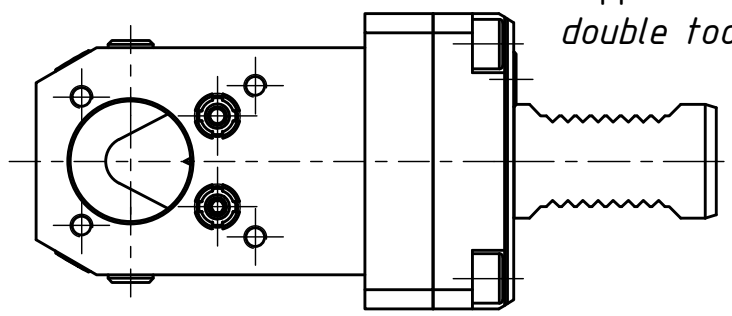

(1 : 2)
Doppelverzahnung Lizenz Traub
double tooth system licence Traub

Copyright **EWS Tool Technologies**
Weitergabe und Vervielfaeltigung dieser Unterlage,
Verwertung und Mitteilung ihres Inhalts nicht
gestattet, soweit nicht ausdrecklich zugestanden.
Zuwiderhandlungen verpflichten zu Schadenersatz.

Bemerkung - Note

Technische Daten - technical data
Weight = 4.774 [kg]

Benennung - Title
Kombih.f. Innen.-u. Aussenkuehlung
Combi holder for int/ext. cooling

EWS Tool Technologies
EWS Weigele GmbH & Co. KG
Maybachstr. 1
D-73066 Uhingen
www.ews-tools.de