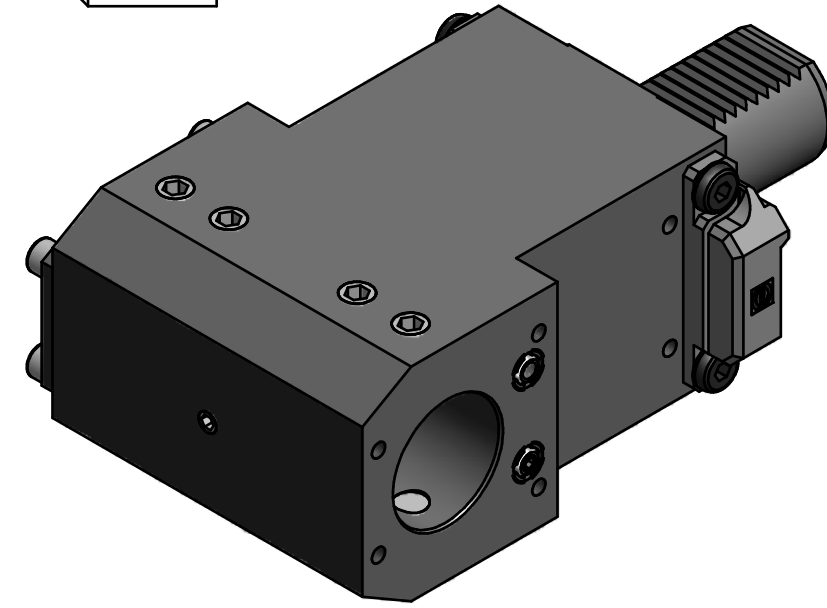

Trifix Anzugsdrehmoment 50 Nm
 Trifix clamping torque 50 Nm

Bemerkung - Note	Copyright EWS Tool Technologies Weitergabe und Vervielfältigung dieser Unterlage, Verwertung und Mitteilung ihres Inhalts nicht gestattet, soweit nicht ausdrücklich zugestanden. Zuwiderhandlungen verpflichten zu Schadenersatz.	Benennung - Title Kombih.f. Innen.-u. Aussenkühlung <i>Combi holder for int/ext. cooling</i>	name	date	Technische Änderungen vorbehalten! <i>Subject to technical modifications!</i>	
			drawing	Hoffmann		
			EWS Weigle GmbH & Co. KG Maybachstr. 1 D-73066 UHINGEN Tel. +49(0)7161/93040-100		Nr. 17.4040LDCTXTF	DIN A3
			MNR: S04178		IDENT: D-EWS-106937 -	Blatt - page 1 (1)