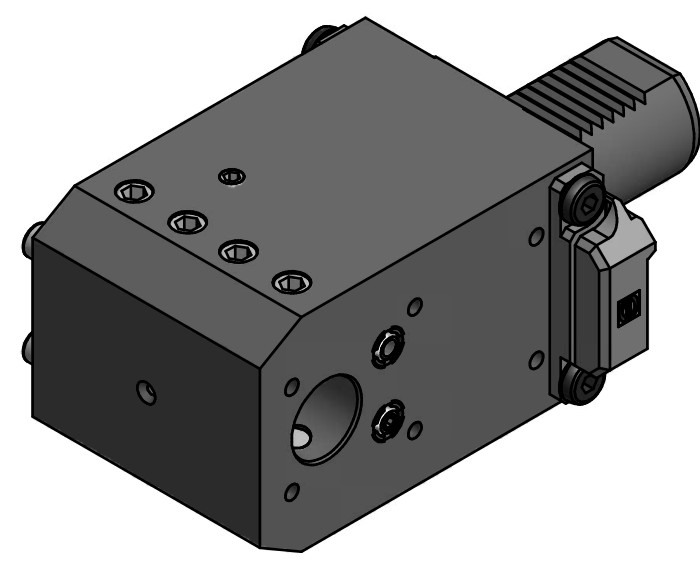

Trifix Anzugsdrehmoment 50 Nm
 Trifix clamping torque 50 Nm

Bemerkung - Note

Copyright **EWS Tool Technologies**
 Weitergabe und Vervielfältigung dieser Unterlage,
 Verwertung und Mitteilung ihres Inhalts nicht
 gestattet, soweit nicht ausdrücklich zugestanden.
 Zuwiderhandlungen verpflichten zu Schadenersatz.

Benennung - Title
Kombih.f. Innen.-u. Aussenkühlung
Combi holder for int/ext. cooling

name	date
Bluthardt	01.08.2012

Technische Aenderungen vorbehalten!
 Subject to technical modifications!

Nr.
17.4025CTXF