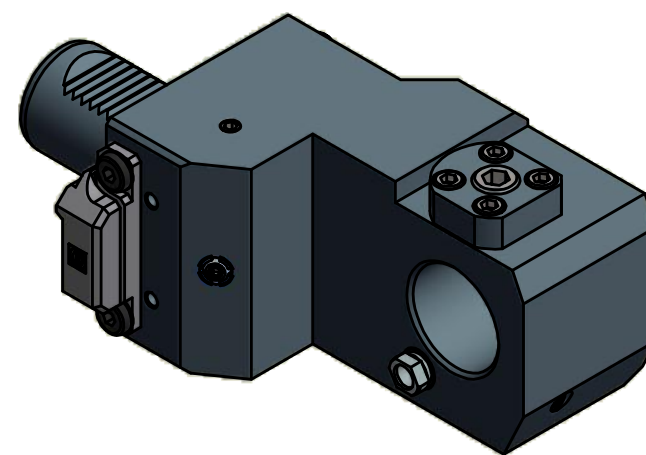

A (1 : 2)

Doppelverzahnung Lizenz Traub
 double tooth system licence Traub

Copyright **EWS Tool Technologies**
 Weitergabe und Vervielfaeltigung dieser Unterlage,
 Verwertung und Mitteilung ihres Inhalts nicht
 gestattet, soweit nicht ausdrecklich zugestanden.
 Zuwiderhandlungen verpflichten zu Schadenersatz.

Bemerkung - Note

Technische Daten - technical data

Weight = 6.769 [kg]

Benennung - Title

Ausgleichhalter
 Tool holder adapter

EWS Weigele GmbH & Co. KG
 Maybachstr. 1
 D-73066 UHINGEN
 www.ews-tools.de

Technische Aenderungen vorbehalten!
 Subject to technical modifications!