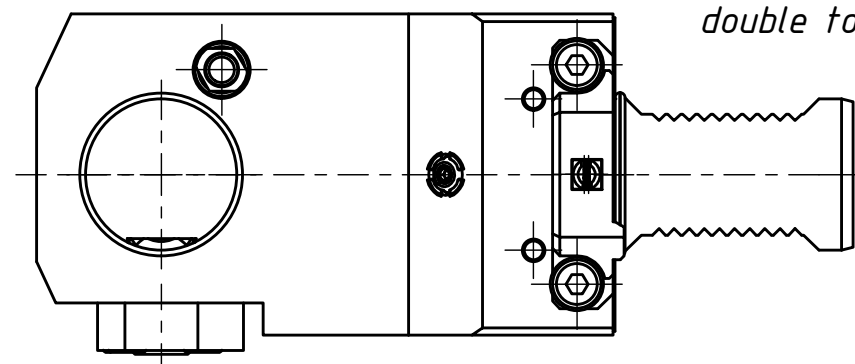

A (1 : 2)

Doppelverzahnung Lizenz Traub
 double tooth system licence Traub

Copyright **EWS Tool Technologies**
 Weitergabe und Vervielfaeltigung dieser Unterlage,
 Verwertung und Mitteilung ihres Inhalts nicht
 gestattet, soweit nicht ausdrecklich zugestanden.
 Zuwiderhandlungen verpflichten zu Schadenersatz.

Bemerkung - Note

Technische Daten - technical data

Weight = 6.769 [kg]

Benennung - Title

Ausgleichhalter
 Tool holder adapter

EWS Weigele GmbH & Co. KG
 Maybachstr. 1
 D-73066 UHINGEN
 www.ews-tools.de

Technische Aenderungen vorbehalten!
 Subject to technical modifications!