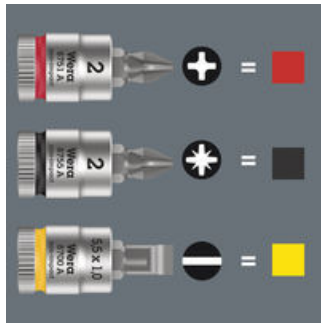

- Bitnuss (non impact) für Hand- oder Maschinenbetrieb
- Mit Werkzeugfinder Take it easy: Farbkennzeichnung nach Größen
- Rändelung am hinteren Ende für hohe Griffigkeit bei Handbetätigung.
- Chrom-Vanadium, mattverchromt

Bitnuss mit 1/4" Antrieb. Mit "Take it easy" Werkzeugfinder mit Farbkennzeichnung nach Größen - zum einfachen und schnellen Finden des benötigten Werkzeugs.

## Weblink

[https://products.wera.de/de/knarren\\_und\\_zubehoer\\_die\\_zyklus-knarren\\_die\\_zyklus-knarren\\_1\\_4\\_zyklus-knarren\\_zubehoer\\_1\\_4\\_8751\\_a.html](https://products.wera.de/de/knarren_und_zubehoer_die_zyklus-knarren_die_zyklus-knarren_1_4_zyklus-knarren_zubehoer_1_4_8751_a.html)

Take it easy Werkzeugfinder mit Farbkezeichnung nach Profilen und Größenstempelung - zum einfachen und schnellen Finden des benötigten Werkzeugs.

Hand- und Maschinen-Nüsse

Die Zyklop Hand- und Maschinen-Nüsse ermöglichen einen Einsatz im Hand- und Maschinenbetrieb (non-impact). Dadurch ist der Anwender mit nur einem Nuss-Sortiment für nahezu alle Anwendungen gerüstet.