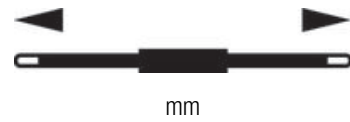

mm

05004355001

38,0

1470,0

Weblink

<https://products.wera.de/de/wera_2go_wera_2go_6.html>

Wera - Wera 2go 6
05004355001 - 4013288187390

Wera Werkzeuge GmbH
Korzter Straße 21-25
D-42349 Wuppertal
Tel: +49 (0)2 02 / 40 45-0
E-Mail: info@wera.de