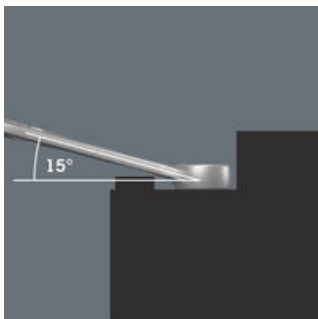

Wera Werkzeuge GmbH
Korzter Straße 21-25
D-42349 Wuppertal
Tel: +49 (0)2 02 / 40 45-0
E-Mail: info@wera.de

Für besonders enge Bauräume

Der Ringmaulschlüssel Joker 6003 mit seiner besonderen Maulgeometrie - eine um 7,5° geschwenkte Maulseite und die Doppelsechskantgeometrie - verdoppelt die Ansetzmöglichkeiten bei wiederholter 180°-Drehung des Schlüssels um die Längsachse. Muttern bzw. Schraubenköpfe können alle 15° "gepackt" werden. Den jeweiligen Ansetzpunkt findet der Joker 6003 nach jedem Wenden sozusagen von selbst.

Joker 6003: Für weniger als 30° Schwenkwinkel

Durch die um 7,5° geschwenkte Maulseite, Doppelsechskantgeometrie und eine angepasste Anwendungsweise (Ansetzen - Schrauben - Drehen - erneut Ansetzen - Schrauben - Drehen usw.) können auch Schraubsituationen gelöst werden, die weniger als 30° Schwenkwinkel zulassen.

Doppelsechskant-Geometrie

Die Doppelsechskantgeometrie an der Maul- und der Ringseite sichert die formschlüssige Verbindung mit dem Schraubenkopf oder der Mutter und verringert die Abrutschgefahr.

Joker 6003: Abgewinkelte Ringseite

Die Ringseite ist um 15° zur Werkzeugachse abgewinkelt, um Verletzungen vorzubeugen.

Wera Werkzeugfinder Take it easy

Take it easy Werkzeugfinder mit Farbkennzeichnung nach Größen - zum einfachen und schnellen Finden des benötigten Werkzeugs. Größenleitsystem bei Werkzeugen für Innensechskantschrauben (Winkelschlüssel, Zyklus Bit-Nüsse), Außensechskantschrauben und -mutter (Joker Maulschlüssel, Zyklus Nüsse und Zyklus Nüsse mit Haltefunktion) und TORX® Schrauben (Winkelschlüssel, Zyklus Bitnüsse).