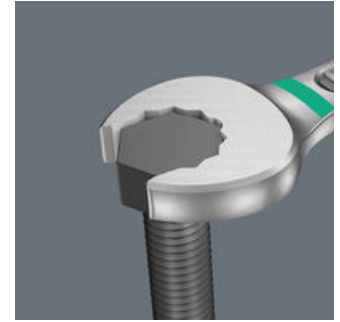

Da die Bauräume bei Schraubarbeiten immer enger werden, sind Werkzeuge notwendig, mit denen die Anwender auch in solchen Situationen erfolgreich arbeiten können. Enge Bauräume erfordern zusätzliche Ansetzpunkte des Werkzeugs. Lassen sich also Maulschlüssel derart modifizieren, dass sich die Ansetzmöglichkeiten des Werkzeugs erhöhen? Durch die Kombination des um 7,5° geschwenkten Mauls und die Doppelsechskantgeometrie wird eine Verdopplung der Ansetzpunkte erzielt. Bei einer wiederholten 180°-Drehung des Schlüssels um die Längsachse während des Schraubens gibt es vier Ansetzmöglichkeiten und Muttern bzw. Schraubenköpfe können alle 15° "gepackt" werden. Der Joker 6003 mit seiner pfiffigen Maulgeometrie erweitert das Anwenderspektrum in engen Bauräumen deutlich. Den jeweiligen Ansetzpunkt findet der Joker 6003 nach jedem Wenden sozusagen von selbst. Die schlanke und dennoch robuste Ringseite ist um 15° zur Werkzeugachse abgewinkelt. Durch die hochwertige Oberflächenvergütung wird ein hoher und lang anhaltender Korrosionsschutz erzielt. Mit Werkzeugfinder Take it easy: Farbkennzeichnung nach Größen.

Wera Werkzeuge GmbH
Korzter Straße 21-25
D-42349 Wuppertal
Tel: +49 (0)2 02 / 40 45-0
E-Mail: info@wera.de

Für besonders enge Bauräume

Der Ringmaulschlüssel Joker 6003 mit seiner besonderen Maulgeometrie - eine um 7,5° geschwenkte Maulseite und die Doppelsechskantgeometrie - verdoppelt die Ansetzmöglichkeiten bei wiederholter 180°-Drehung des Schlüssels um die Längsachse. Muttern bzw. Schraubenköpfe können alle 15° "gepackt" werden. Den jeweiligen Ansetzpunkt findet der Joker 6003 nach jedem Wenden sozusagen von selbst.

Doppelsechskant-Geometrie

Die Doppelsechskantgeometrie an der Maul- und der Ringseite sichert die formschlüssige Verbindung mit dem Schraubenkopf oder der Mutter und verringert die Abrutschgefahr.

Joker 6003: Abgewinkelte Ringseite