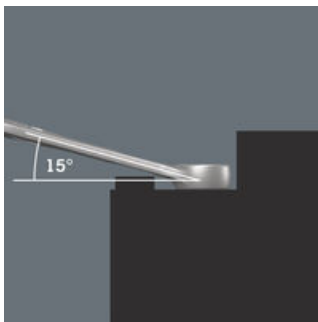

Wera Werkzeuge GmbH
Korzter Straße 21-25
D-42349 Wuppertal
Tel: +49 (0)2 02 / 40 45-0
E-Mail: info@wera.de

Für besonders enge Bauräume

Der Ringmaulschlüssel Joker 6003 mit seiner besonderen Maulgeometrie - eine um 7,5° geschwenkte Maulseite und die Doppelsechskantgeometrie - verdoppelt die Ansetzmöglichkeiten bei wiederholter 180°-Drehung des Schlüssels um die Längsachse. Muttern bzw. Schraubenköpfe können alle 15° "gepackt" werden. Den jeweiligen Ansetzpunkt findet der Joker 6003 nach jedem Wenden sozusagen von selbst.

Joker 6003: Für weniger als 30° Schwenkwinkel

Durch die um 7,5° geschwenkte Maulseite, Doppelsechskantgeometrie und eine angepasste Anwendungsweise (Ansetzen - Schrauben - Drehen - erneut Ansetzen - Schrauben - Drehen usw.) können auch Schraubsituationen gelöst werden, die weniger als 30° Schwenkwinkel zulassen.

Doppelsechskant-Geometrie

Die Doppelsechskantgeometrie an der Maul- und der Ringseite sichert die formschlüssige Verbindung mit dem Schraubenkopf oder der Mutter und verringert die Abrutschgefahr.

Joker 6003: Abgewinkelte Ringseite

Die Ringseite ist um 15° zur Werkzeugachse abgewinkelt, um Verletzungen vorzubeugen.

Wera Werkzeugfinder Take it easy

Take it easy Werkzeugfinder mit Farbkennzeichnung nach Größen - zum einfachen und schnellen Finden des benötigten Werkzeugs. Größenleitsystem bei Werkzeugen für Innensechskantschrauben (Winkelschlüssel, Zyklop Bit-Nüsse), Außensechskantschrauben und -mutter (Joker Maulschlüssel, Zyklop Nüsse und Zyklop Nüsse mit Haltefunktion) und TORX® Schrauben (Winkelschlüssel, Zyklop Bitnüsse).