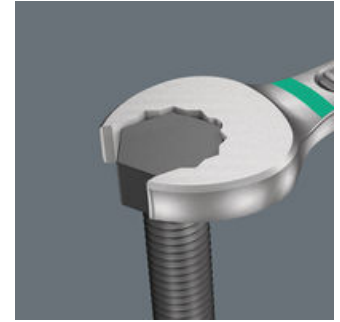

Da die Bauräume bei Schraubarbeiten immer enger werden, sind Werkzeuge notwendig, mit denen die Anwender auch in solchen Situationen erfolgreich arbeiten können. Enge Bauräume erfordern zusätzliche Ansetzpunkte des Werkzeugs. Lassen sich also Maulschlüssel derart modifizieren, dass sich die Ansetzmöglichkeiten des Werkzeugs erhöhen? Durch die Kombination des um 7,5° geschwenkten Mauls und die Doppelsechskantgeometrie wird eine Verdopplung der Ansetzpunkte erzielt. Bei einer wiederholten 180°-Drehung des Schlüssels um die Längsachse während des Schraubens gibt es vier Ansetzmöglichkeiten und Muttern bzw. Schraubenköpfe können alle 15° "gepackt" werden. Der Joker 6003 mit seiner pfiffigen Maulgeometrie erweitert das Anwenderspektrum in engen Bauräumen deutlich. Den jeweiligen Ansetzpunkt findet der Joker 6003 nach jedem Wenden sozusagen von selbst. Die schlanke und dennoch robuste Ringseite ist um 15° zur Werkzeugachse abgewinkelt. Durch die hochwertige Oberflächenvergiftung wird ein hoher und lang anhaltender Korrosionsschutz erzielt. Mit Werkzeugfinder Take it easy: Farbkennzeichnung nach Größen.

Wera Werkzeuge GmbH
Korzter Straße 21-25
D-42349 Wuppertal
Tel: +49 (0)2 02 / 40 45-0
E-Mail: info@wera.de

Für besonders enge Bauräume

Der Ringmaulschlüssel Joker 6003 mit seiner besonderen Maulgeometrie - eine um 7,5° geschwenkte Maulseite und die Doppelsechskantgeometrie - verdoppelt die Ansetzmöglichkeiten bei wiederholter 180°-Drehung des Schlüssels um die Längsachse. Muttern bzw. Schraubenköpfe können alle 15° "gepackt" werden. Den jeweiligen Ansetzpunkt findet der Joker 6003 nach jedem Wenden sozusagen von selbst.

Doppelsechskant-Geometrie

Die Doppelsechskantgeometrie an der Maul- und der Ringseite sichert die formschlüssige Verbindung mit dem Schraubenkopf oder der Mutter und verringert die Abrutschgefahr.

Joker 6003: Abgewinkelte Ringseite