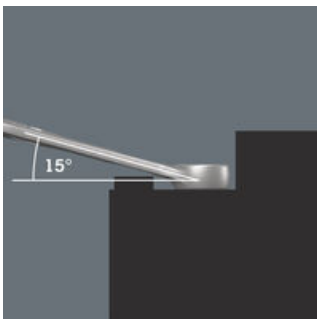

Wera Werkzeuge GmbH
Korzter Straße 21-25
D-42349 Wuppertal
Tel: +49 (0)2 02 / 40 45-0
E-Mail: info@wera.de

Für besonders enge Bauräume

Der Ringmaulschlüssel Joker 6003 mit seiner besonderen Maulgeometrie - eine um 7,5° geschwenkte Maulseite und die Doppelsechskantgeometrie - verdoppelt die Ansetzmöglichkeiten bei wiederholter 180°-Drehung des Schlüssels um die Längsachse. Muttern bzw. Schraubenköpfe können alle 15° "gepackt" werden. Den jeweiligen Ansetzpunkt findet der Joker 6003 nach jedem Wenden sozusagen von selbst.

Joker 6003: Für weniger als 30° Schwenkwinkel

Durch die um 7,5° geschwenkte Maulseite, Doppelsechskantgeometrie und eine angepasste Anwendungsweise (Ansetzen - Schrauben - Drehen - erneut Ansetzen - Schrauben - Drehen usw.) können auch Schraubsituationen gelöst werden, die weniger als 30° Schwenkwinkel zulassen.

Doppelsechskant-Geometrie

Die Doppelsechskantgeometrie an der Maul- und der Ringseite sichert die formschlüssige Verbindung mit dem Schraubenkopf oder der Mutter und verringert die Abrutschgefahr.

Joker 6003: Abgewinkelte Ringseite

Die Ringseite ist um 15° zur Werkzeugachse abgewinkelt, um Verletzungen vorzubeugen.

Wera Werkzeugfinder Take it easy

Take it easy Werkzeugfinder mit Farbkennzeichnung nach Größen - zum einfachen und schnellen Finden des benötigten Werkzeugs. Größenleitsystem bei Werkzeugen für Innensechskantschrauben (Winkelschlüssel, Zyklop Bit-Nüsse), Außensechskantschrauben und -mutter (Joker Maulschlüssel, Zyklop Nüsse und Zyklop Nüsse mit Haltefunktion) und TORX® Schrauben (Winkelschlüssel, Zyklop Bitnüsse).