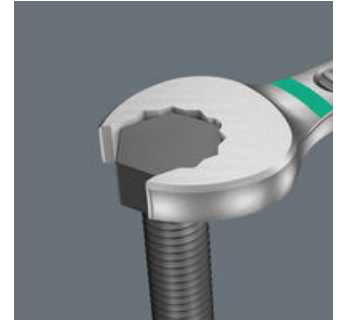

Da die Bauräume bei Schraubarbeiten immer enger werden, sind Werkzeuge notwendig, mit denen die Anwender auch in solchen Situationen erfolgreich arbeiten können. Enge Bauräume erfordern zusätzliche Ansetzpunkte des Werkzeugs. Lassen sich also Maulschlüssel derart modifizieren, dass sich die Ansetzmöglichkeiten des Werkzeugs erhöhen? Durch die Kombination des um 7,5° geschwenkten Mauls und die Doppelsechskantgeometrie wird eine Verdopplung der Ansetzpunkte erzielt. Bei einer wiederholten 180°-Drehung des Schlüssels um die Längsachse während des Schraubens gibt es vier Ansetzmöglichkeiten und Muttern bzw. Schraubenköpfe können alle 15° "gepackt" werden. Der Joker 6003 mit seiner pfiffigen Maulgeometrie erweitert das Anwenderspektrum in engen Bauräumen deutlich. Den jeweiligen Ansetzpunkt findet der Joker 6003 nach jedem Wenden sozusagen von selbst. Die schlanke und dennoch robuste Ringseite ist um 15° zur Werkzeugachse abgewinkelt. Durch die hochwertige Oberflächenvergütung wird ein hoher und lang anhaltender Korrosionsschutz erzielt. Mit Werkzeugfinder Take it easy: Farbkennzeichnung nach Größen.

Wera Werkzeuge GmbH
Korzter Straße 21-25
D-42349 Wuppertal
Tel: +49 (0)2 02 / 40 45-0
E-Mail: info@wera.de

Für besonders enge Bauräume

Der Ringmaulschlüssel Joker 6003 mit seiner besonderen Maulgeometrie - eine um 7,5° geschwenkte Maulseite und die Doppelsechskantgeometrie - verdoppelt die Ansetzmöglichkeiten bei wiederholter 180°-Drehung des Schlüssels um die Längsachse. Muttern bzw. Schraubenköpfe können alle 15° "gepackt" werden. Den jeweiligen Ansetzpunkt findet der Joker 6003 nach jedem Wenden sozusagen von selbst.

Doppelsechskant-Geometrie

Die Doppelsechskantgeometrie an der Maul- und der Ringseite sichert die formschlüssige Verbindung mit dem Schraubenkopf oder der Mutter und verringert die Abrutschgefahr.

Joker 6003: Abgewinkelte Ringseite