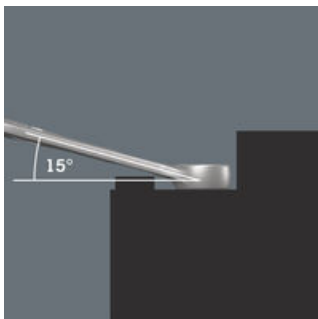

Joker 6003: Abgewinkelte Ringseite

Die Ringseite ist um 15° zur Werkzeugachse abgewinkelt, um Verletzungen vorzubeugen.