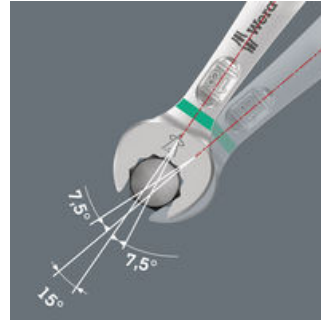

Joker 6003: Für weniger als 30° Schwenkwinkel

Durch die um 7,5° geschwenkte Maulseite, Doppelsechskantgeometrie und eine angepasste Anwendungsweise (Ansetzen - Schrauben - Drehen - erneut Ansetzen - Schrauben - Drehen usw.) können auch Schraubsituationen gelöst werden, die weniger als 30° Schwenkwinkel zulassen.