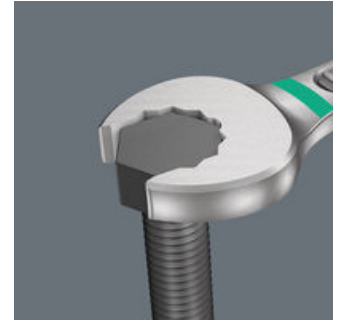

Da die Bauräume bei Schraubarbeiten immer enger werden, sind Werkzeuge notwendig, mit denen die Anwender auch in solchen Situationen erfolgreich arbeiten können. Enge Bauräume erfordern zusätzliche Ansetzpunkte des Werkzeugs. Lassen sich also Maulschlüssel derart modifizieren, dass sich die Ansetzmöglichkeiten des Werkzeugs erhöhen? Durch die Kombination des um 7,5° geschwenkten Mauls und die Doppelsechskantgeometrie wird eine Verdopplung der Ansetzpunkte erzielt. Bei einer wiederholten 180°-Drehung des Schlüssels um die Längsachse während des Schraubens gibt es vier Ansetzmöglichkeiten und Muttern bzw. Schraubenköpfe können alle 15° "gepackt" werden. Der Joker 6003 mit seiner pfiffigen Maulgeometrie erweitert das Anwenderspektrum in engen Bauräumen deutlich. Den jeweiligen Ansetzpunkt findet der Joker 6003 nach jedem Wenden sozusagen von selbst. Die schlanke und dennoch robuste Ringseite ist um 15° zur Werkzeugachse abgewinkelt. Durch die hochwertige Oberflächenvergütung wird ein hoher und lang anhaltender Korrosionsschutz erzielt. Mit Werkzeugfinder Take it easy: Farbkennzeichnung nach Größen.

Der Ringmaulschlüssel Joker 6003 mit seiner besonderen Maulgeometrie - eine um 7,5° geschwenkte Maulseite und die Doppelsechskantgeometrie - verdoppelt die Ansetzmöglichkeiten bei wiederholter 180°-Drehung des Schlüssels um die Längsachse. Muttern bzw. Schraubenköpfe können alle 15° "gepackt" werden. Den jeweiligen Ansetzpunkt findet der Joker 6003 nach jedem Wenden sozusagen von selbst.

**Doppelsechskant-Geometrie**

Die Doppelsechskantgeometrie an der Maul- und der Ringseite sichert die formschlüssige Verbindung mit dem Schraubenkopf oder der Mutter und verringert die Abrutschgefahr.

**Joker 6003: Abgewinkelte Ringseite**