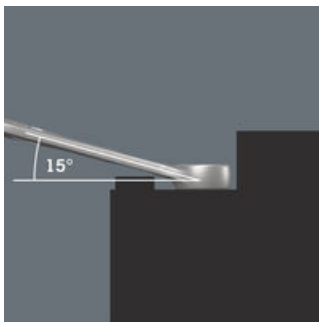

Der Ringmaulschlüssel Joker 6003 mit seiner besonderen Maulgeometrie - eine um 7,5° geschwenkte Maulseite und die Doppelsechskantgeometrie - verdoppelt die Ansetzmöglichkeiten bei wiederholter 180°-Drehung des Schlüssels um die Längsachse. Muttern bzw. Schraubenköpfe können alle 15° "gepackt" werden. Den jeweiligen Ansetzpunkt findet der Joker 6003 nach jedem Wenden sozusagen von selbst.

**Joker 6003: Für weniger als 30° Schwenkwinkel**

Durch die um 7,5° geschwenkte Maulseite, Doppelsechskantgeometrie und eine angepasste Anwendungsweise (Ansetzen - Schrauben - Drehen - erneut Ansetzen - Schrauben - Drehen usw.) können auch Schraubsituationen gelöst werden, die weniger als 30° Schwenkwinkel zulassen.

**Doppelsechskant-Geometrie**

Die Doppelsechskantgeometrie an der Maul- und der Ringseite sichert die formschlüssige Verbindung mit dem Schraubenkopf oder der Mutter und verringert die Abrutschgefahr.

**Joker 6003: Abgewinkelte Ringseite**

Die Ringseite ist um 15° zur Werkzeugachse abgewinkelt, um Verletzungen vorzubeugen.

**Wera Werkzeugfinder Take it easy**

Take it easy Werkzeugfinder mit Farbkennzeichnung nach Größen - zum einfachen und schnellen Finden des benötigten Werkzeugs. Größenleitsystem bei Werkzeugen für Innensechskantschrauben (Winkelschlüssel, Zyklus Bit-Nüsse), Außensechskantschrauben und -mutter (Joker Maulschlüssel, Zyklus Nüsse und Zyklus Nüsse mit Haltefunktion) und TORX® Schrauben (Winkelschlüssel, Zyklus Bitnüsse).