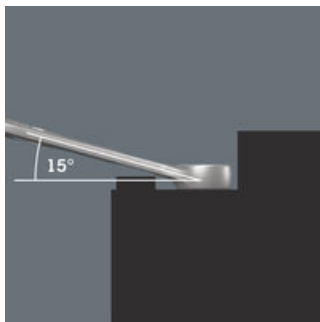

Wera Werkzeuge GmbH
Korzter Straße 21-25
D-42349 Wuppertal
Tel: +49 (0)2 02 / 40 45-0
E-Mail: info@wera.de

Für besonders enge Bauräume

Der Ringmaulschlüssel Joker 6003 mit seiner besonderen Maulgeometrie - eine um 7,5° geschwenkte Maulseite und die Doppelsechskantgeometrie - verdoppelt die Ansetzmöglichkeiten bei wiederholter 180°-Drehung des Schlüssels um die Längsachse. Muttern bzw. Schraubenköpfe können alle 15° "gepackt" werden. Den jeweiligen Ansetzpunkt findet der Joker 6003 nach jedem Wenden sozusagen von selbst.

Joker 6003: Für weniger als 30° Schwenkwinkel

Durch die um 7,5° geschwenkte Maulseite, Doppelsechskantgeometrie und eine angepasste Anwendungsweise (Ansetzen - Schrauben - Drehen - erneut Ansetzen - Schrauben - Drehen usw.) können auch Schraubsituationen gelöst werden, die weniger als 30° Schwenkwinkel zulassen.

Doppelsechskant-Geometrie

Die Doppelsechskantgeometrie an der Maul- und der Ringsseite sichert die formschlüssige Verbindung mit dem Schraubenkopf oder der Mutter und verringert die Abrutschgefahr.

Joker 6003: Abgewinkelte Ringseite

Die Ringseite ist um 15° zur Werkzeugachse abgewinkelt, um Verletzungen vorzubeugen.

Wera Werkzeugfinder Take it easy

Take it easy Werkzeugfinder mit Farbmarkierung nach Größen - zum einfachen und schnellen Finden des benötigten Werkzeugs. Größenleitsystem bei Werkzeugen für Innensechskantschrauben (Winkelschlüssel, Zyklop Bit-Nüsse), Außensechskantschrauben und -mutter (Joker Maulschlüssel, Zyklop Nüsse und Zyklop Nüsse mit Haltefunktion) und TORX® Schrauben (Winkelschlüssel, Zyklop Bitnüsse).