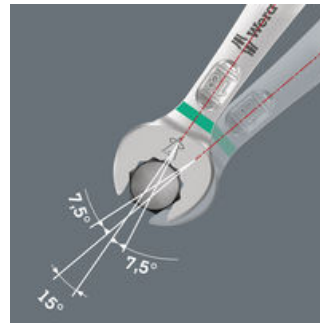

Joker 6003: Für weniger als 30° Schwenkwinkel

Durch die um 7,5° geschwenkte Maulseite, Doppelsechskantgeometrie und eine angepasste Anwendungsweise (Ansetzen - Schrauben - Drehen - erneut Ansetzen - Schrauben - Drehen usw.) können auch Schraubsituationen gelöst werden, die weniger als 30° Schwenkwinkel zulassen.