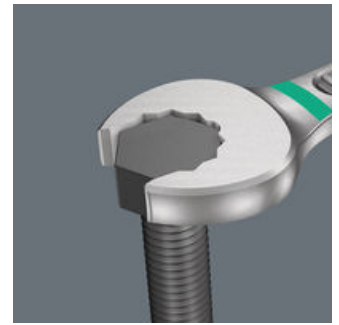

Wera Werkzeuge GmbH
Korzter Straße 21-25
D-42349 Wuppertal
Tel: +49 (0)2 02 / 40 45-0
E-Mail: info@wera.de

Für besonders enge Bauräume

Der Ringmaulschlüssel Joker 6003 mit seiner besonderen Maulgeometrie - eine um 7,5° geschwenkte Maulseite und die Doppelsechskantgeometrie - verdoppelt die Ansetzmöglichkeiten bei wiederholter 180°-Drehung des Schlüssels um die Längsachse. Muttern bzw. Schraubenköpfe können alle 15° "gepackt" werden. Den jeweiligen Ansetzpunkt findet der Joker 6003 nach jedem Wenden sozusagen von selbst.

Joker 6003: Für weniger als 30° Schwenkwinkel

Durch die um 7,5° geschwenkte Maulseite, Doppelsechskantgeometrie und eine angepasste Anwendungsweise (Ansetzen - Schrauben - Drehen - erneut Ansetzen - Schrauben - Drehen usw.) können auch Schraubsituationen gelöst werden, die weniger als 30° Schwenkwinkel zulassen.

Doppelsechskant-Geometrie

Die Doppelsechskantgeometrie an der Maul- und der Ringsseite sichert die formschlüssige Verbindung mit dem Schraubenkopf oder der Mutter und verringert die Abrutschgefahr.

Joker 6003: Abgewinkelte Ringseite