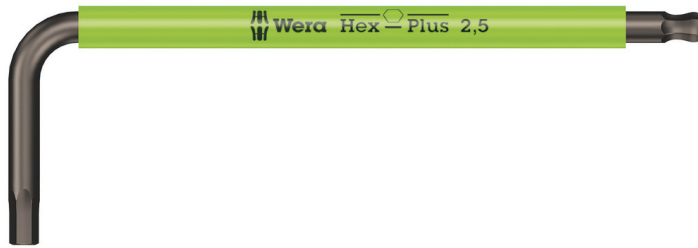

Winkelschlüssel für Innensechskantschrauben

EAN:	4013288211927	Abmessung:	59x20x4 mm
Teilenr:	05022671001	Gewicht:	4 g
Artikel-Nr:	950 SPKS Multicolour	Ursprungsland:	CZ
		Zolltarifnr.:	82041100

- Winkelschlüssel für Innensechskantschrauben
- Hex-Plus lässt Innensechskantschrauben länger leben
- Farbcodierte, grifffreundliche Schlauchummantelung, auch bei niedrigen Temperaturen
- Mit Sechskant-Kugelkopf am langen Schenkel
- Abriebfeste Griffkennzeichnung

Hochwertiger Wera Winkelschlüssel mit farbcodierter, komfortabler Schlauchummantelung. Dadurch ist das Werkzeug schnell zur Hand und der ergonomische und angenehme Griff schon die Hände auch bei niedrigen Temperaturen. Winkelschlüssel mit Hex-Plus-Profil: Bietet größere Anlageflächen im Schraubenkopf. Die Kerbwirkung wird dadurch auf ein Minimum reduziert, die Zerstörung des Schraubenkopfes nahezu eliminiert. Die Kugel am langen Schenkel erlaubt sicheres Arbeiten auch in schwierigen Einbaulagen. Die BlackLaser-Oberflächenbehandlung sorgt für hervorragenden Oberflächenschutz, auch vor Korrosion, und lange Lebensdauer. Gelaserte und dadurch abriebfeste Größenkennzeichnung auf den Winkelschlüsseln für schnellen Zugriff.

Winkelschlüssel für Innensechskantschrauben

Winkelschlüssel mit Kunststoffummantelung

Wir haben die klassischen Winkelschlüssel einfach in Frage gestellt, weil sie beim Arbeiten viel zu oft die Schraubenkopfprofile verrunden. Mit der Folge, dass Schrauben nicht mehr betätigt werden können und man abrutscht. Wera Hex-Plus Werkzeuge haben größere Anlageflächen im Schraubenkopf. Die Kerbwirkung und damit die Deformierung der Schraube werden verringert. Gleichzeitig können bis zu 20 % höhere Drehmomente übertragen werden.