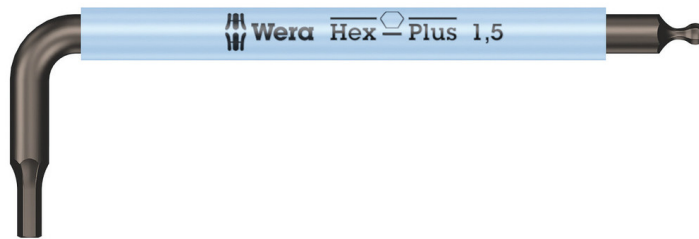

Winkelschlüssel für Innensechskantschrauben

EAN:	4013288211910	Abmessung:	53x18x4 mm
Teilenr:	05022678001	Gewicht:	3 g
Artikel-Nr:	950 SPKS Multicolour	Ursprungsland:	CZ
		Zolltarifnr.:	82041100

- Winkelschlüssel für Innensechskantschrauben
- Hex-Plus lässt Innensechskantschrauben länger leben
- Farbcodierte, grifffreundliche Schlauchummantelung, auch bei niedrigen Temperaturen
- Mit Sechskant-Kugelkopf am langen Schenkel
- Abriebfeste Griffkennzeichnung

Hochwertiger Wera Winkelschlüssel mit farbcodierter, komfortabler Schlauchummantelung. Dadurch ist das Werkzeug schnell zur Hand und der ergonomische und angenehme Griff schont die Hände auch bei niedrigen Temperaturen. Winkelschlüssel mit Hex-Plus-Profil: Bietet größere Anlageflächen im Schraubenkopf. Die Kerbwirkung wird dadurch auf ein Minimum reduziert, die Zerstörung des Schraubenkopfes nahezu eliminiert. Die Kugel am langen Schenkel erlaubt sicheres Arbeiten auch in schwierigen Einbaulagen. Die BlackLaser-Oberflächenbehandlung sorgt für hervorragenden Oberflächenschutz, auch vor Korrosion, und lange Lebensdauer. Gelaserte und dadurch abriebfeste Größenkennzeichnung auf den Winkelschlüsseln für schnellen Zugriff.

Winkelschlüssel für Innensechskantschrauben

Winkelschlüssel mit Kunststoffummantelung

Wir haben die klassischen Winkelschlüssel einfach in Frage gestellt, weil sie beim Arbeiten viel zu oft die Schraubenkopfprofile verrunden. Mit der Folge, dass Schrauben nicht mehr betätigt werden können und man abrutscht. Wera Hex-Plus Werkzeuge haben größere Anlageflächen im Schraubenkopf. Die Kerbwirkung und damit die Deformierung der Schraube werden verringert. Gleichzeitig können bis zu 20 % höhere Drehmomente übertragen werden.