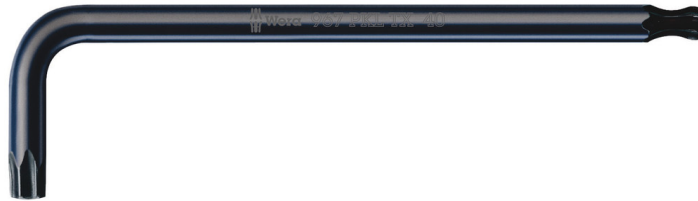

Winkelschlüssel für TORX® Schrauben

EAN:	4013288019578	Abmessung:	117x27x6 mm
Teilenr:	05024206001	Gewicht:	23 g
Artikel-Nr:	967 PKL TORX®	Ursprungsland:	CZ
		Zolltarifnr.:	82041100

- Winkelschlüssel für Innen TORX® Schrauben
- Mit TORX® Kugelkopf am langen Schenkel
- BlackLaser für hohen Korrosionsschutz und lange Lebensdauer
- Gelaserte und dadurch abriebfeste Größenkennzeichnung

Hochwertiger Winkelschlüssel für Innen TORX® Schrauben. Die Kugel am langen Schenkel erlaubt sicheres Arbeiten auch in schwierigen Einbaulagen. Ein extra langer Schenkel. Die BlackLaser-Oberflächenbehandlung sorgt für hervorragenden Oberflächenschutz, auch vor Korrosion, und lange Lebensdauer. Gelaserte und dadurch abriebfeste Größenkennzeichnung auf dem Winkelschlüssel für schnellen Zugriff.

Winkelschlüssel für TORX® Schrauben

TORX® Kugelkopf

Durch die kugelförmigen Abtriebsprofile ist ein Auslenken oder Schwenken der Werkzeugachse zur Schraubenachse möglich, so dass dadurch sozusagen "um die Ecke" geschraubt werden kann.