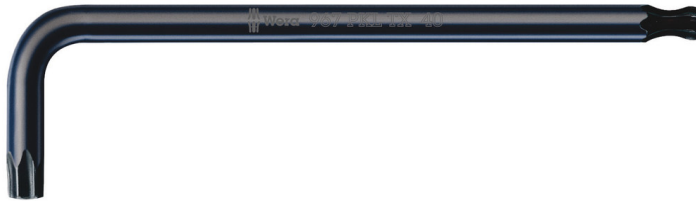

Winkelschlüssel für TORX® Schrauben

EAN:	4013288019585	Abmessung:	127x30x6 mm
Teilenr:	05024208001	Gewicht:	31 g
Artikel-Nr:	967 PKL TORX®	Ursprungsland:	CZ
		Zolltarifnr.:	82041100

- Winkelschlüssel für Innen TORX® Schrauben
- Mit TORX® Kugelkopf am langen Schenkel
- BlackLaser für hohen Korrosionsschutz und lange Lebensdauer
- Gelaserte und dadurch abriebfeste Größenkennzeichnung

Hochwertiger Winkelschlüssel für Innen TORX® Schrauben. Die Kugel am langen Schenkel erlaubt sicheres Arbeiten auch in schwierigen Einbaulagen. Ein extra langer Schenkel. Die BlackLaser-Oberflächenbehandlung sorgt für hervorragenden Oberflächenschutz, auch vor Korrosion, und lange Lebensdauer. Gelaserte und dadurch abriebfeste Größenkennzeichnung auf dem Winkelschlüssel für schnellen Zugriff.

Winkelschlüssel für TORX® Schrauben

TORX® Kugelkopf

Durch die kugelförmigen Abtriebsprofile ist ein Auslenken oder Schwenken der Werkzeugachse zur Schraubenachse möglich, so dass dadurch sozusagen "um die Ecke" geschraubt werden kann.