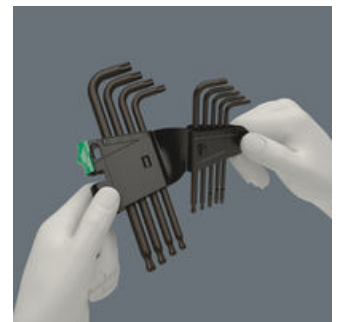

Hochwertiger Winkelschlüsselsatz für Innen TORX® Schrauben. Teilweise mit Kugelkopf: Die Kugel am langen Schenkel erlaubt sicheres Arbeiten auch in schwierigen Einbaulagen. Die BlackLaser-Oberflächenbehandlung sorgt für hervorragenden Oberflächenschutz, auch vor Korrosion, und lange Lebensdauer. Gelaserte und dadurch abriebfeste Größenkennzeichnung auf dem Winkelschlüssel für schnellen Zugriff. Im praktischen Clip aus verschleißfreiem Material für dauerhaft sicheren Halt der Winkelschlüssel bei gleichzeitig einfacher Entnahme.

TORX® Kugelkopf

Durch die kugelförmigen Abtriebsprofile ist ein Auslenken oder Schwenken der Werkzeugachse zur Schraubenachse möglich, so dass dadurch sozusagen "um die Ecke" geschraubt werden kann.

Größenkennzeichnung

Alle Winkelschlüssel sind durch ihre Größenkennzeichnung schnell zur Hand; die "Take it easy"-Winkelschlüssel haben zudem noch eine Farbcodierung.

Oberflächenschutz

Winkelschlüssel mit BlackLaser-Oberflächenbehandlung für hervorragenden Oberflächenschutz und lange Lebensdauer.

Sicherer Halt und leichte Entnahme

Verschleißfreies Clip-Material garantiert sicheren Halt der Winkelschlüssel und einfache Entnahme

Weblink

https://products.wera.de/de/winkelschluessel_winkelschluessel_fuer_torx_schrauben_967_9_tx_1.html