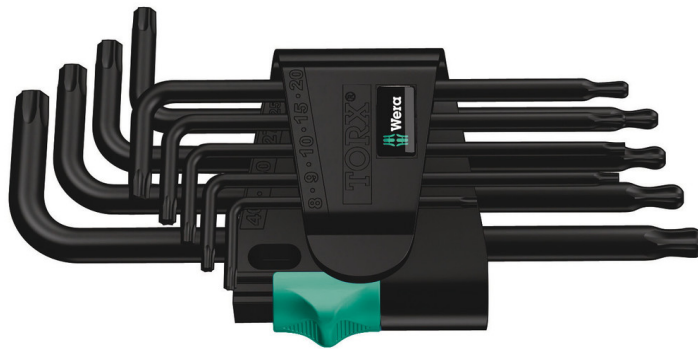

Winkelschlüssel für TORX® Schrauben

EAN:	4013288104946	Abmessung:	139x72x25 mm
Teilenr:	05024242001	Gewicht:	190 g
Artikel-Nr:	967/9 TX 1	Ursprungsland:	CZ
		Zolltarifnr.:	82041100

- Winkelschlüssel für Innen TORX® Schrauben
- BlackLaser für hohen Korrosionsschutz und lange Lebensdauer
- Winkelschlüssel sind durch ihre Größenkennzeichnung schnell zur Hand
- Verschleißfreies Clip-Material garantiert sicheren Halt der Winkelschlüssel und einfache Entnahme
- Mit TORX® Kugelkopf am langen Schenkel

Hochwertiger Winkelschlüsselsatz für Innen TORX® Schrauben. Teilweise mit Kugelkopf: Die Kugel am langen Schenkel erlaubt sicheres Arbeiten auch in schwierigen Einbaulagen. Die BlackLaser-Oberflächenbehandlung sorgt für hervorragenden Oberflächenschutz, auch vor Korrosion, und lange Lebensdauer. Gelaserte und dadurch abriebfeste Größenkennzeichnung auf dem Winkelschlüssel für schnellen Zugriff. Im praktischen Clip aus verschleißfreiem Material für dauerhaft sicheren Halt der Winkelschlüssel bei gleichzeitig einfacher Entnahme.

TORX® Kugelkopf

Durch die kugelförmigen Abtriebsprofile ist ein Auslenken oder Schwenken der Werkzeugachse zur Schraubenachse möglich, so dass dadurch sozusagen "um die Ecke" geschraubt werden kann.

Größenkennzeichnung

Sicherer Halt und leichte Entnahme

Verschleißfreies Clip-Material garantiert sicheren Halt der Winkelschlüssel und einfache Entnahme

Weblink

https://products.wera.de/de/winkelschluessel_winkelschluessel_fuer_torx_schrauben_967_9_tx_1.html