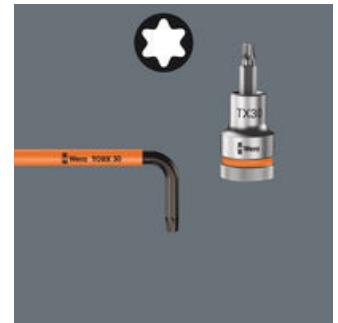

## Mit Haltefunktion für Innen TORX® Schrauben

Die von Wera entwickelten TORX® HF Werkzeuge zeichnen sich durch eine geometrische Optimierung des ursprünglichen TORX® Profils aus. Durch die aus der Flächenpressung zwischen der Abtriebsspitze und Schraubenprofil resultierende Klemmkraft werden TORX® Schrauben nach Spezifikation Acument Intellectual Properties sicher auf dem Werkzeug gehalten! Besonders hilfreich in schwer zugänglichen Arbeitsbereichen, wo man die zweite Hand nicht zum Festhalten der Schraube nutzen kann.

## Winkelschlüssel mit Kunststoffummantelung

Winkelschlüssel mit Kunststoffummantelung sind aus grifffreundlichem Rundmaterial gefertigt. Die Ummantelung macht die Arbeit auch bei niedrigen Temperaturen angenehm und sicher. Alle Winkelschlüssel sind durch ihre Farbcodierung und Größenkennzeichnung schnell zur Hand.

## Größenkennzeichnung

Alle Winkelschlüssel sind durch ihre Größenkennzeichnung schnell zur Hand; die "Take it easy"-Winkelschlüssel haben zudem noch eine Farbcodierung.

## Take it easy Werkzeugfinder

Take it easy Werkzeugfinder mit Farbkennzeichnung nach Größen - zum einfachen und schnellen Finden des benötigten Werkzeugs. Größenleitsystem bei Werkzeugen für Innensechskantschrauben (Winkelschlüssel, Zyklus Bit-Nüsse), Außensechskantschrauben und -mutter (Joker Maulschlüssel, Zyklus Nüsse und Zyklus Nüsse mit Haltefunktion) und TORX® Schrauben (Winkelschlüssel, Zyklus Bitnüsse).