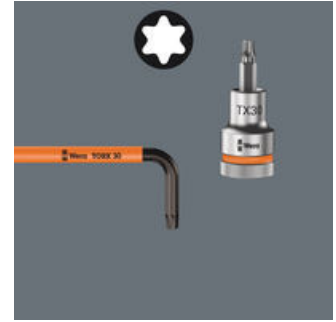

## Mit Haltefunktion für Innen TORX® Schrauben

Die von Wera entwickelten TORX® HF Werkzeuge zeichnen sich durch eine geometrische Optimierung des ursprünglichen TORX® Profils aus. Durch die aus der Flächenpressung zwischen der Abtriebsspitze und Schraubenprofil resultierende Klemmkraft werden TORX® Schrauben nach Spezifikation Acument Intellectual Properties sicher auf dem Werkzeug gehalten! Besonders hilfreich in schwer zugänglichen Arbeitsbereichen, wo man die zweite Hand nicht zum Festhalten der Schraube nutzen kann.

## Winkelschlüssel mit Kunststoffummantelung

Winkelschlüssel mit Kunststoffummantelung sind aus griffreudlichem Rundmaterial gefertigt. Die Ummantelung macht die Arbeit auch bei niedrigen Temperaturen angenehm und sicher. Alle Winkelschlüssel sind durch ihre Farbcodierung und Größenkennzeichnung schnell zur Hand.

## Größenkennzeichnung

Alle Winkelschlüssel sind durch ihre Größenkennzeichnung schnell zur Hand; die "Take it easy"-Winkelschlüssel haben zudem noch eine Farbcodierung.

## Take it easy Werkzeugfinder

Take it easy Werkzeugfinder mit Farbkennzeichnung nach Größen - zum einfachen und schnellen Finden des benötigten Werkzeugs. Größenleitsystem bei Werkzeugen für Innensechskantschrauben (Winkelschlüssel, Zyklop Bit-Nüsse), Außensechskantschrauben und -mutter (Joker Maulschlüssel, Zyklop Nüsse und Zyklop Nüsse mit Haltefunktion) und TORX® Schrauben (Winkelschlüssel, Zyklop Bitnüsse).