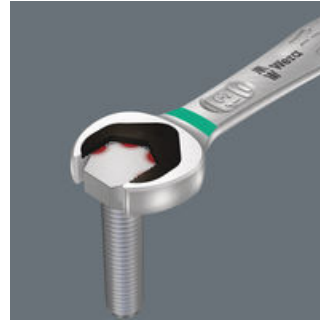

Endanschlag

Schlüssel immer wieder neu aufsetzen, permanent nachsetzen, Kraft dosieren, um Verletzungsgefahren zu vermeiden? Das war gestern. Heute verringert der Joker mit seinem Endanschlag die Abrutschgefahr vom Schraubenkopf nach unten. Das macht vieles einfacher. Und: beim Schrauben kann viel mehr Kraft aufgebracht werden.