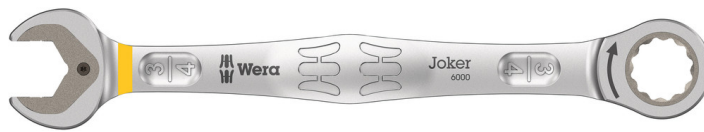

# 6000 Joker Maul-Ringratschen-Schlüssel, zöllig, 3/4" x 246 mm

## 6000 Joker Maul-Ringratschen-Schlüssel

<b>EAN:</b>	4013288167446	<b>Abmessung:</b>	320x50x22 mm
<b>Teilenr:</b>	05073287001	<b>Gewicht:</b>	279 g
<b>Artikel-Nr:</b>	6000 Joker Imperial	<b>Ursprungsland:</b>	CZ
		<b>Zolltarifnr.:</b>	82041100

- Mit praktischer Haltefunktion durch Metallplatte im Maul
- Kein Abrutschen durch Endanschlag
- Doppelsechskantgeometrie verringert die Abrutschgefahr
- Rückschwenkwinkel von nur 30°
- Mit Werkzeugfinder Take it easy: Farbkennzeichnung nach Größen

Hochwertiger, zölliger Ringratschen-Maulschlüssel von Wera: Alles, was ein Schlüssel können muss. Und noch viel mehr. Schneller, besser, schöner. Eben ein echter Joker. Die neue Generation der Maul-Ringratschen-Schlüssel. Für Sechskant-Schraubenköpfe bzw. -Mutter. Mit Haltefunktion durch Metallplatte im Maul, die die Gefahr des Verlierens von Schrauben und Muttern reduziert. Die auswechselbare Metallplatte im Maul sichert mit extra harten Zähnen Schrauben und Muttern und reduziert die Abrutschgefahr. Der integrierte Endanschlag kann das Abrutschen vom Schraubenkopf nach unten verhindern und ermöglicht das Aufbringen hoher Drehmomente. Die Doppelsechskantgeometrie sorgt für die formschlüssige Verbindung mit Schraube oder Mutter und damit für die Verringerung der Abrutschgefahr. Ein Rückschwenkwinkel von nur 30° auf der Maulseite vermeidet zeitintensives Wenden des Schlüssels beim Schrauben. Ratschenmechanik auf der Ringseite mit außergewöhnlich hoher Feinverzahnung von 80 Zähnen für Flexibilität auch in engen Bauräumen. Die spezielle Schmiedegeometrie sorgt für hohe Drehmomentübertragung und hohe Biegesteifigkeit. Gefertigt aus leistungsfähigem Chrom-Molybdän-Stahl mit Nickel-Chrom Beschichtung für hohen Korrosionsschutz. Mit Werkzeugfinder "Take it easy": Farbkennzeichnung nach Größen.