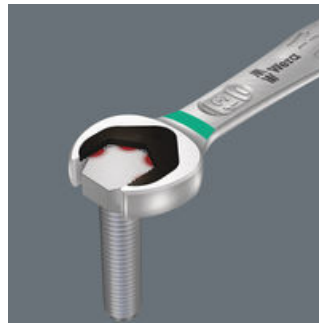

Endanschlag

Schlüssel immer wieder neu aufsetzen, permanent nachsetzen, Kraft dosieren, um Verletzungsgefahren zu vermeiden? Das war gestern. Heute verringert der Joker mit seinem Endanschlag die Abrutschgefahr vom Schraubenkopf nach unten. Das macht vieles einfacher. Und: beim Schrauben kann viel mehr Kraft aufgebracht werden.