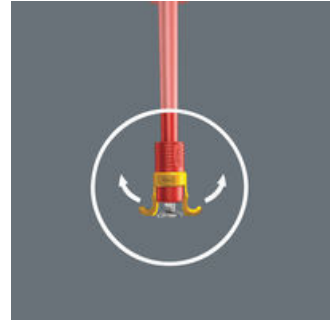

Wera Schraubkrallenset: Aufsteckwerkzeug mit Festhaltefunktion für Schrauben. Hält alle Schraubprofile sicher auf dem Werkzeug. Schraubkralle kann während der Verschraubung auf der Klinge nach oben geschoben werden. So stört die Kralle auch bei tiefer gelegenen Schraubsituationen nicht.

Schraubzubehör

Und so funktioniert die Schraubkralle

Schraubkralle auf die Klingenspitze des Schraubendrehers schieben bis das Klingprofil aus der Gummi-Klingenaufnahme heraustritt.

Und so funktioniert die Schraubkralle

Schraube auf die Klingenspitze stecken, in der Kralle fixieren.

Und so funktioniert die Schraubkralle

Schraubkralle weiter in Richtung Schraubendrehergriff ziehen, bis sich die beiden Arme des Schraubengreifers an den Schraubkopf anlegen und leicht aufspreizen. Die Wera-Schraubkralle gibt die Schraube nach dem Schraubvorgang automatisch frei!

Und so funktioniert die Schraubkralle

Beim Kontakt mit der Oberfläche spreizen sich die beiden Greiferarme weiter auf und schnappen beim Versenken des Schraubkopfes automatisch über.

Und so funktioniert die Schraubkralle