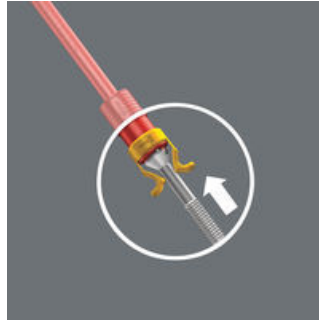

Wera Schraubkrallenset: Aufsteckwerkzeug mit Festhaltefunktion für Schrauben. Hält alle Schraubprofile sicher auf dem Werkzeug. Schraubkralle kann während der Verschraubung auf der Klinge nach oben geschoben werden. So stört die Kralle auch bei tiefer gelegenen Schraubsituationen nicht.

Schraubzubehör

Und so funktioniert die Schraubkralle

Schraubkralle auf die Klingenspitze des Schraubendrehers schieben bis das Klingprofil aus der Gummi-Klingenaufnahme heraustritt.

Und so funktioniert die Schraubkralle

Schraube auf die Klingenspitze stecken, in der Kralle fixieren.

Und so funktioniert die Schraubkralle

Schraubkralle weiter in Richtung Schraubendrehergriff ziehen, bis sich die beiden Arme des Schraubengreifers an den Schraubkopf anlegen und leicht aufspreizen. Die Wera-Schraubkralle gibt die Schraube nach dem Schraubvorgang automatisch frei!

Und so funktioniert die Schraubkralle

Beim Kontakt mit der Oberfläche spreizen sich die beiden Greiferarme weiter auf und schnappen beim Versenken des Schraubkopfes automatisch über.

Und so funktioniert die Schraubkralle