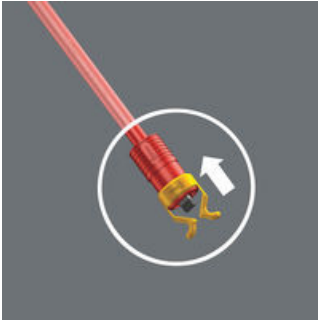

Wera Schraubkrallenset: Aufsteckwerkzeug mit Festhaltefunktion für Schrauben. Hält alle Schraubprofile sicher auf dem Werkzeug. Schraubkralle kann während der Verschraubung auf der Klinge nach oben geschoben werden. So stört die Kralle auch bei tiefer gelegenen Schraubsituationen nicht.

Schraubzubehör

Und so funktioniert die Schraubkralle

Schraubkralle auf die Klingenspitze des Schraubendrehers schieben bis das Klingprofil aus der Gummi-Klingenaufnahme heraustritt.

Und so funktioniert die Schraubkralle

Schraube auf die Klingenspitze stecken, in der Kralle fixieren.

Und so funktioniert die Schraubkralle

Schraubkralle weiter in Richtung Schraubendrehergriff ziehen, bis sich die beiden Arme des Schraubengreifers an den Schraubkopf anlegen und leicht aufspreizen. Die Wera-Schraubkralle gibt die Schraube nach dem Schraubvorgang automatisch frei!

Und so funktioniert die Schraubkralle

Beim Kontakt mit der Oberfläche spreizen sich die beiden Greiferarme weiter auf und schnappen beim Versenken des Schraubkopfes automatisch über.

Und so funktioniert die Schraubkralle