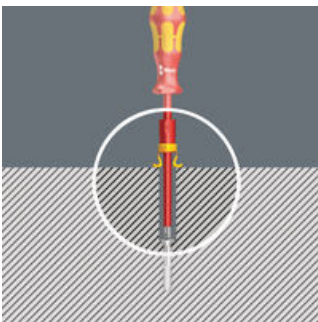

Schraubzubehör

Und so funktioniert die Schraubkralle

Schraubkralle auf die Klingenspitze des Schraubendrehers schieben bis das Klingprofil aus der Gummi-Klingenaufnahme heraustritt.

Und so funktioniert die Schraubkralle

Schraube auf die Klingenspitze stecken, in der Kralle fixieren.

Und so funktioniert die Schraubkralle

Schraubkralle weiter in Richtung Schraubendrehergriff ziehen, bis sich die beiden Arme des Schraubengreifers an den Schraubkopf anlegen und leicht aufspreizen. Die Wera-Schraubkralle gibt die Schraube nach dem Schraubvorgang automatisch frei!

Und so funktioniert die Schraubkralle

Beim Kontakt mit der Oberfläche spreizen sich die beiden Greiferarme weiter auf und schnappen beim Versenken des Schraubkopfes automatisch über.

Und so funktioniert die Schraubkralle

Bei Verschraubungen in sogenannten Sacklöchern schiebt sich die Schraubkralle nach oben: So lassen sich auch tiefer gelegene Schraubsituationen problemlos erreichen.

Weblink

https://products.wera.de/de/schraubendreher_schraubzubehoer_1440_1442.html