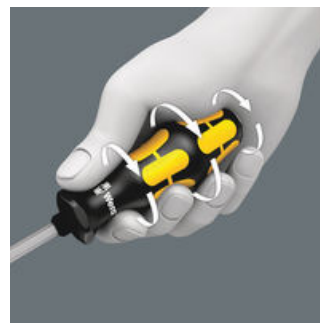

Mit integrierter Schlagkappe zur Erhöhung der Lebensdauer und Reduzierung der Splittergefahr. Dennoch gilt grundsätzlich: Schutzbrille tragen!

**Durchgehende Klinge**

Mit durchgehender Sechskantklinge aus hochwertigem Bits-Material - dadurch verlustfreie Kraftübertragung auch bei Hammerschlägen. Das zähhart vergütete Material verhindert Absplittern oder Bruch der Klinge.

**Sechskantschlüsselhilfe**

Über die integrierte Sechskantschlüsselhilfe können mit Maul- oder Ringschlüssel höhere Drehmomente übertragen werden.

**Wera Black Point Spitze**

Die Wera Black Point Spitze und ein aufwändiges Härteverfahren garantieren lange Nutzbarkeit der Spitze, erhöhten Korrosionsschutz und exakte Passgenauigkeit.

**An die Hand angepasst**

Durch die hervorragend an die Hand angepasste Form des Kraftform-Griffs werden Handverletzungen wie Blasen und Schwielen vermieden. Wera Kraftform: Synonym für begreifbare Ergonomie!

**Schnelles Umgreifen**

Die für den Griff verwendeten harten Materialien garantieren schnelles Umgreifen ohne die Gefahr des "Festklebens" der Haut am Griff. Die weichen, "rutschfesten" Zonen ermöglichen die verlustarme Übertragung hoher Drehmomente.