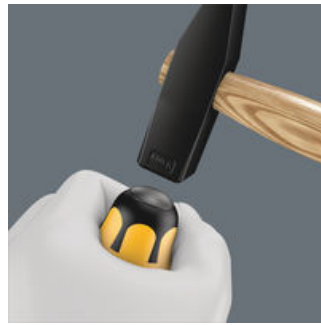

Wera Schraubmeißel zum Schrauben, Meißeln, Stemmen und Lösen festsitzender Schrauben. Mit mehrkomponentigem Kraftform Griff für schnelles und schonendes Arbeiten. Kraftform Plus: Harte Griffzonen für hohe Arbeitsgeschwindigkeit, während weiche Griffzonen hohe Drehmomentübertragung garantieren. Mit durchgehender Sechskantklinge aus hochwertigem Bit-Material, dadurch verlustfreie Kraftübertragung auch bei Hammerschlägen. Zähhart vergütetes Material gegen Absplittern oder Bruch der Klinge. Mit integrierter Schlagkappe zur Erhöhung der Lebensdauer und Reduzierung der Splittergefahr. Über die integrierte Sechskantschlüsselhilfe können mit Maul- oder Ringschlüsseln höhere Drehmomente übertragen werden. Die Wera Black Point Spitze und ein aufwändiges Härteverfahren garantieren lange Nutzbarkeit der Spitze, erhöhten Korrosionsschutz und exakte Passgenauigkeit. Mit Sechskantabrollschutz gegen lästiges Wegrollen am Arbeitsplatz.

Wera Werkzeuge GmbH  
 Korzter Straße 21-25  
 D-42349 Wuppertal  
 Tel: +49 (0)2 02 / 40 45-0  
 E-Mail: [info@wera.de](mailto:info@wera.de)

**Integrierte Schlagkappe**

Schraubendreher werden häufig als Meißel missbraucht. Das ist gefährlich. Der Schraubmeißel ist die Lösung, wenn Sie nicht nur schrauben wollen. Zum Schrauben, Meißeln, Stemmen und Lösen festsitzender Schrauben. Wera Schraubmeißel: Der Schraubendreher, wenn es hart zur Sache geht!

Mit integrierter Schlagkappe zur Erhöhung der Lebensdauer und Reduzierung der Splittergefahr. Dennoch gilt grundsätzlich: Schutzbrille tragen!

**Durchgehende Klinge**

Mit durchgehender Sechskantklinge aus hochwertigem Bits-Material - dadurch verlustfreie Kraftübertragung auch bei Hammerschlägen. Das zähhart vergütete Material verhindert Absplittern oder Bruch der Klinge.