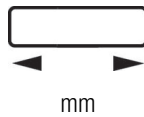

Weitere Varianten dieser Produktfamilie:

mm