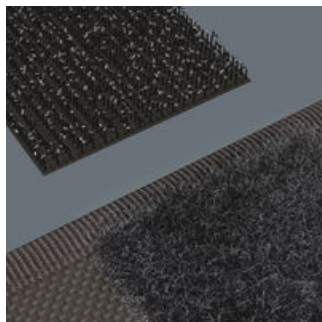

- Robustes, formstabiles Material
- Starker Klettverschluss verhindert unbeabsichtigtes Öffnen und Verlust des Werkzeugs
- Kompaktes Design für platzsparende Aufbewahrung
- Geringes Gewicht für leichten Transport
- Kompatibel mit Wera 2go

Robust, leicht, formstabil

Flexibel durch Klettstreifen

Das verwendete Material zeichnet sich durch hohe Robustheit aus. Gleichzeitig ist die textile Box leicht und formstabil. Auch wenn die textile Box herunterfällt, sind die Werkzeuge gut geschützt.

Die textile Box weist auf der Rückseite eine Flauschzone auf. Mittels des mitgelieferten selbsthaftenden Klettstreifens kann die textile Box an die Wera 2go Komponenten geklettet werden. Oder auch an Wand, Regal oder Werkstattwagen.