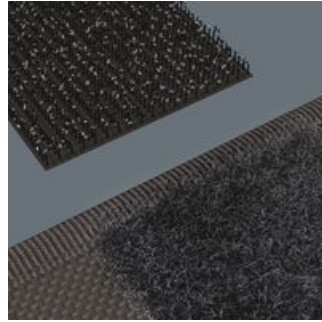

- Robustes, formstabiles Material
- Starker Klettverschluss verhindert unbeabsichtigtes Öffnen und Verlust des Werkzeugs
- Kompaktes Design für platzsparende Aufbewahrung
- Geringes Gewicht für leichten Transport
- Kompatibel mit Wera 2go

Robuste textile Box für platzsparende Aufbewahrung von Werkzeug; ideal bei mobilen Einsätzen, da das verwendete Material leicht und stabil ist; für Werkzeug-Sets Kraftform Kompakt Stubby; leer.

Weblink

Robust, leicht, formstabil

Flexibel durch Klettstreifen

Das verwendete Material zeichnet sich durch hohe Robustheit aus. Gleichzeitig ist die textile Box leicht und formstabil. Auch wenn die textile Box herunterfällt, sind die Werkzeuge gut geschützt.

Die textile Box weist auf der Rückseite eine Flauschzone auf. Mittels des mitgelieferten selbsthaftenden Klettstreifens kann die textile Box an die Wera 2go Komponenten geklettet werden. Oder auch an Wand, Regal oder Werkstattwagen.