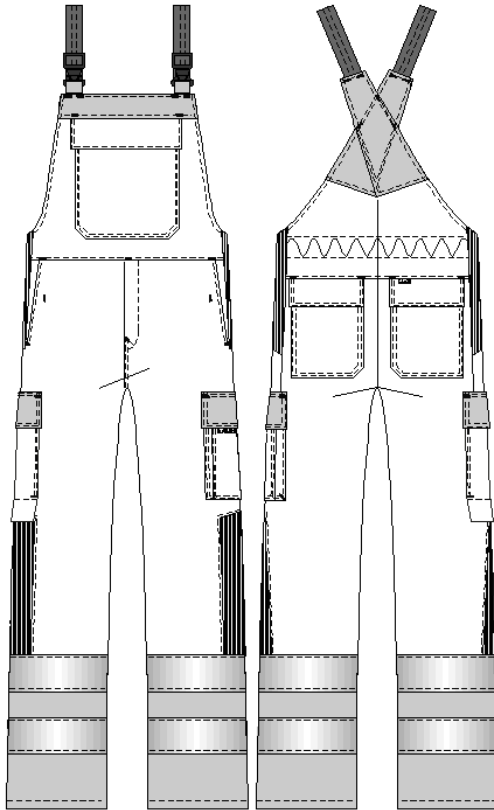

uvex textreme fire + arc

Störlichtbogen-, Hitze-, Flamm-, Warnschutz

Latzhose	uvex high visibility
Modell:	3623
Farbe:	warngelb
Material:	inhärent schwer entflammbar, 49 % PPAN-FR, 42 % Baumwolle, 5 % Para-Aramid, 3 % Polyamid, 1 % Carbon, ca. 300 g/m ²
Größe:	40/42 - 64/66, 90/94 - 106/110
Art.-Nr.:	17132
VE:	1 Stk.

Produktbeschreibung:

Multifunktionelle Latzhose in höchster Warnschutzklasse für erhöhte Sichtbarkeit in dunkler Umgebung.

- Elastische Träger
- Seitliche Stretcheinsätze im Bund- und Kniebereich
- Verstellbarer Gummizug im Bund
- Latztasche mit Druckknopfverschluss
- Gesäßtaschen mit Druckknopfverschluss, 1 Zollstocktasche mit Klettverschluss
- 1 Beintasche mit Druckknopfverschluss und zusätzlicher Handytasche mit Klettverschluss